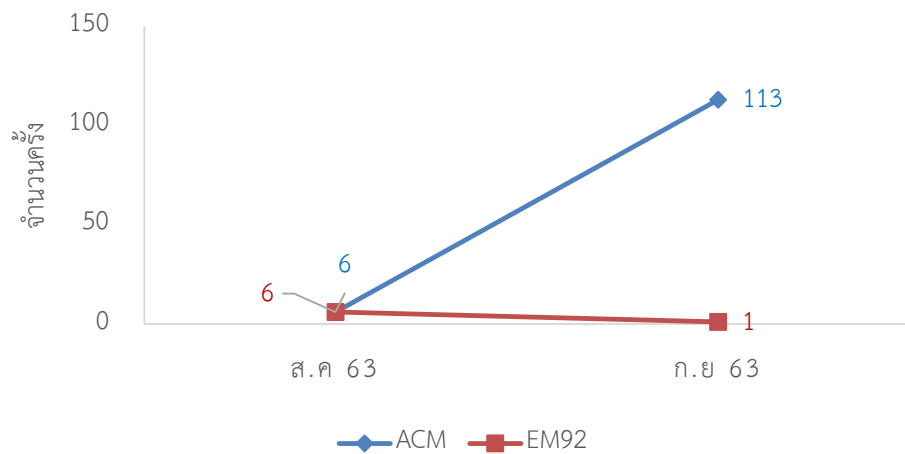

สถิติเข้าใช้งาน ACM,EM92

สถิติเข้าใช้งาน WOS,ACS

สถิติการยืมหนังสือแต่ละคณะของศูนย์วิทยบริการ ประจำปี 2562 - 2563

เดือน \ คณะ	ครุศาสตร์		มนุษยศาสตร์และ สังคมศาสตร์		วิทยาการจัดการ		วิทยาศาสตร์และ เทคโนโลยี		เทคโนโลยีการเกษตร และเทคโนโลยี อุตสาหกรรม		สำนัก/ศูนย์/สถาบัน		รวม	
	(คน)	(รายการ)	(คน)	(รายการ)	(คน)	(รายการ)	(คน)	(รายการ)	(คน)	(รายการ)	(คน)	(รายการ)	(คน)	(รายการ)
ตุลาคม 63	269	464	270	456	72	108	115	183	34	57	41	71	801	1,339
พฤศจิกายน 63														
ธันวาคม 63														
มกราคม 64														
กุมภาพันธ์ 64														
มีนาคม 64														
เมษายน 64														
พฤษภาคม 64														
มิถุนายน 64														
กรกฎาคม 64														
สิงหาคม 64														
กันยายน 64														
รวม	269	464	270	456	72	108	115	183	34	57	41	71	801	1,339