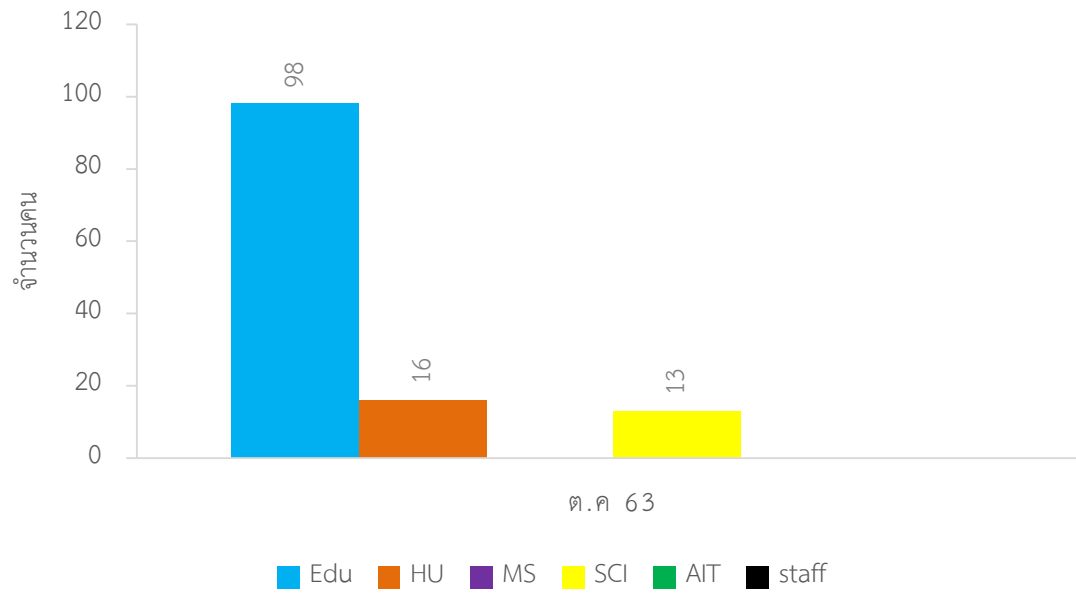

สถิติการยืมหนังสือแต่ละคณะของศูนย์วิทยบริการ (ย่านมัทรี)

สถิติผู้เข้าใช้บริการของศูนย์วิทยบริการ (นอกเวลาราชการ) วันที่ 1 – 30 ตุลาคม 2563

วันที่	จำนวนผู้ให้บริการผู้ใช้บริการ หลัง 16.30 (คน)
1	7
2	3
5	5
6	16
7	3
8	5
9	0
12	5
14	7
15	12
16	1
19	4
20	1
21	6
22	6
26	6
27	8
28	3
29	4
30	0
รวม	102