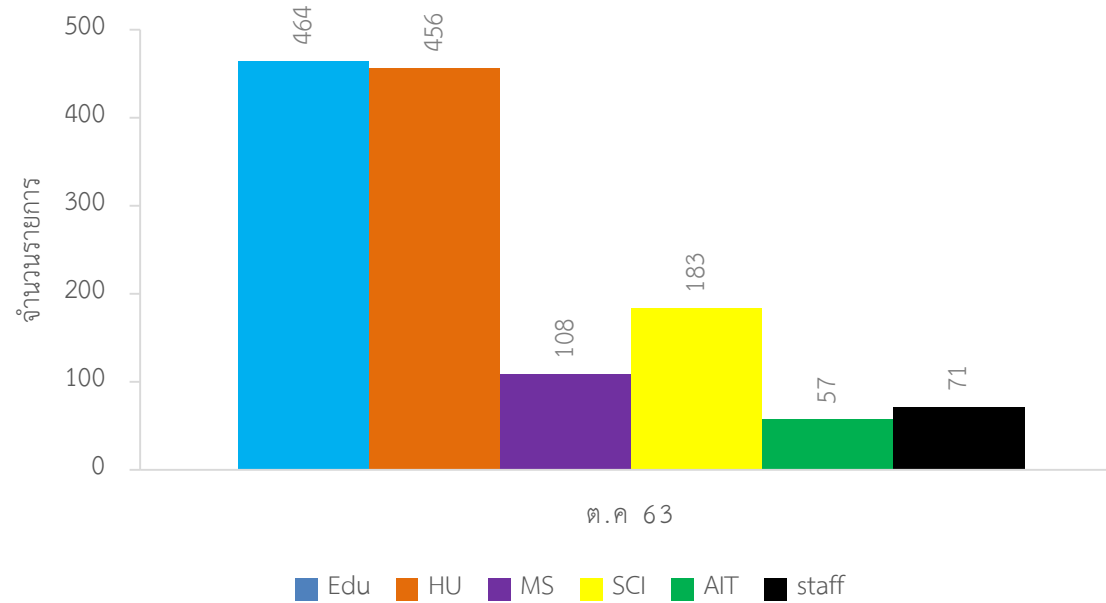

สถิติการยืมหนังสือแต่ละคณะของศูนย์วิทยบริการ ประจำปี 2562 - 2563