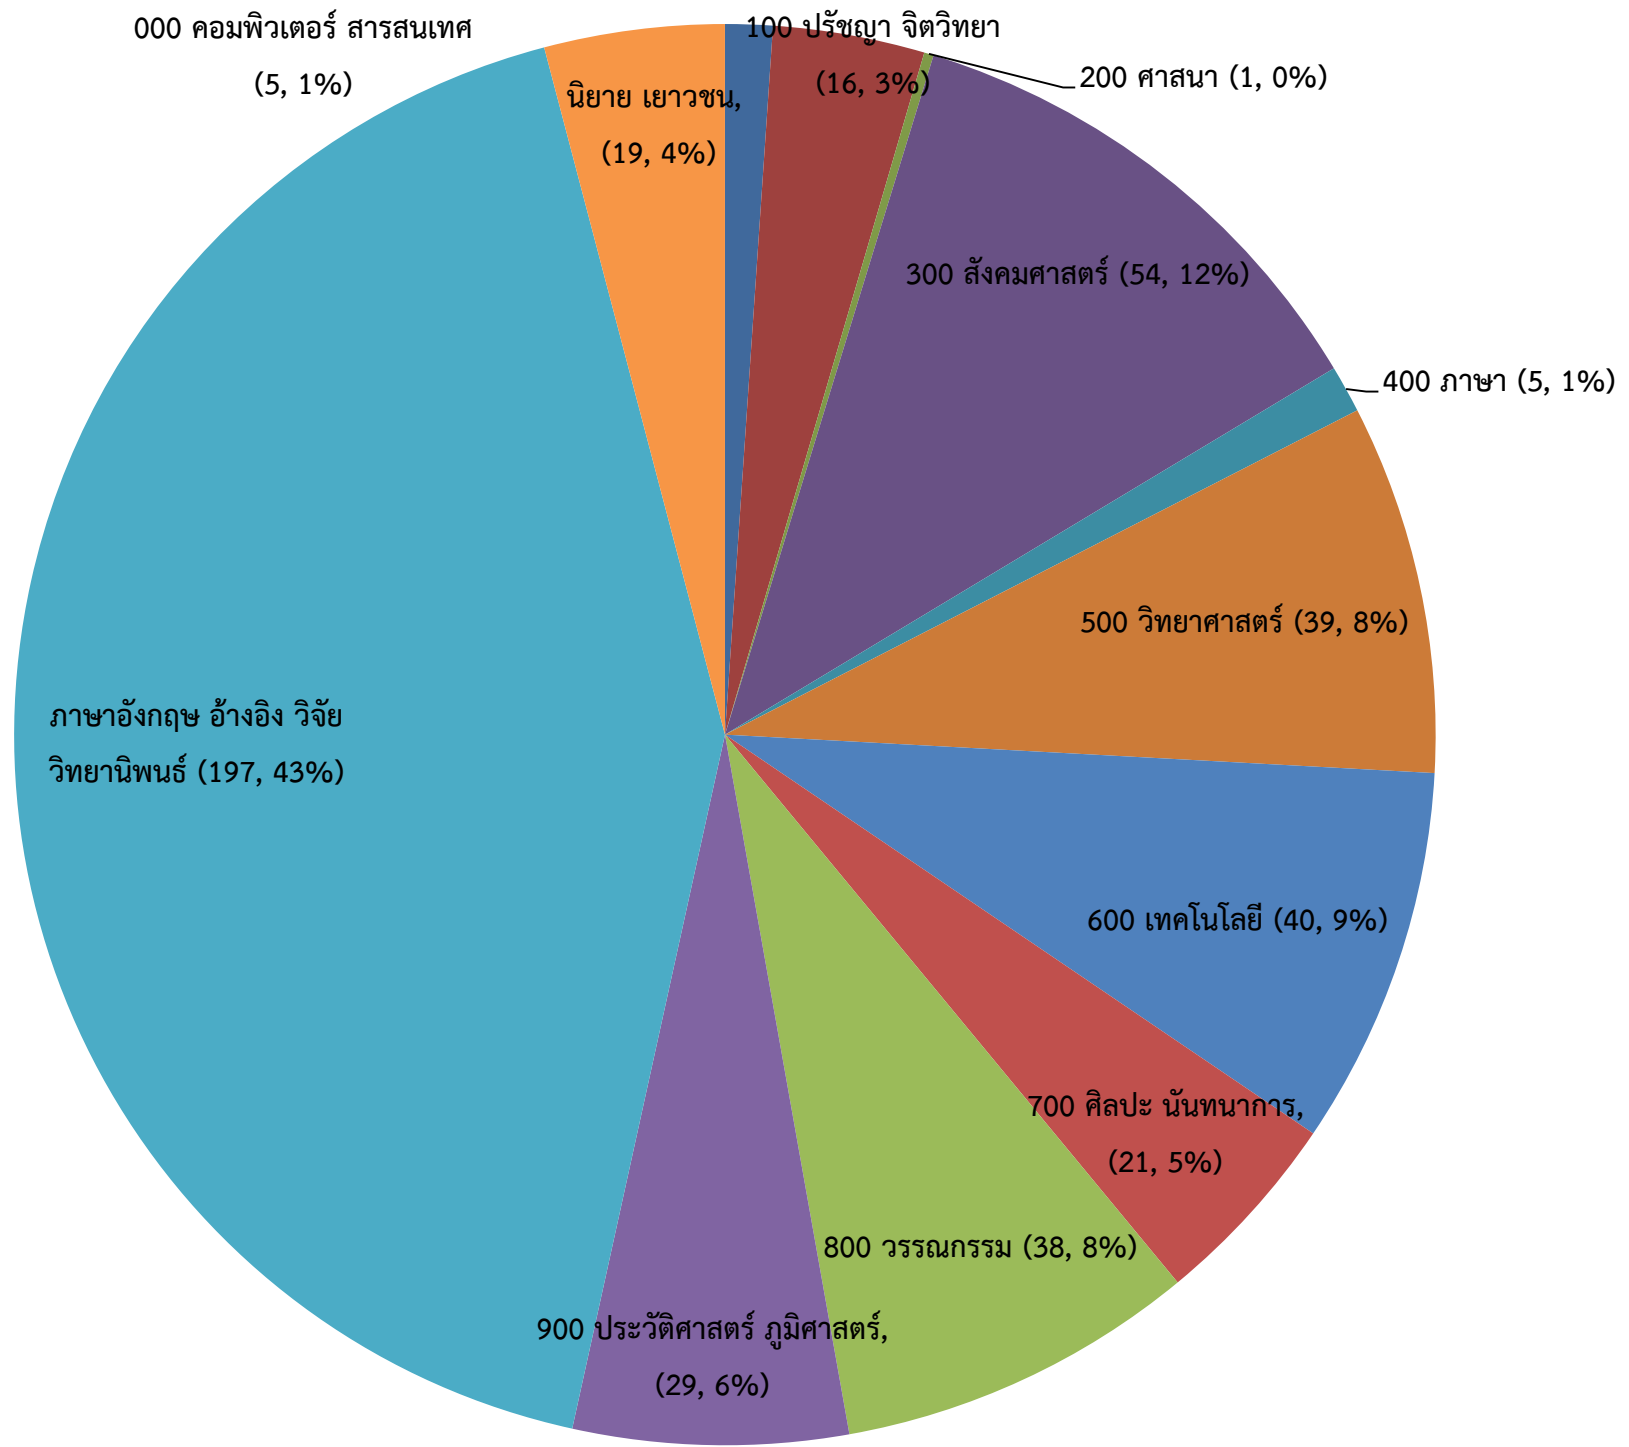

จำนวนผู้ใช้คลังวารสารอิเล็กทรอนิกส์

ตั้งแต่วันที่ 1 - 31 ตุลาคม 2563

ลำดับที่	รายชื่อหน่วยงานของวารสารอิเล็กทรอนิกส์	จำนวนผู้ใช้ (ครั้ง)	ลำดับที่	รายชื่อหน่วยงานของวารสารอิเล็กทรอนิกส์	จำนวนผู้ใช้ (ครั้ง)
1	มหาวิทยาลัยการกีฬาแห่งชาติ	63	26	มหาวิทยาลัยราชภัฏบุรีรัมย์	20
2	มหาวิทยาลัยขอนแก่น	55	27	มหาวิทยาลัยศรีปทุม	20
3	สำนักงานคณะกรรมการป้องกันและปราบปรามฯ	55	28	สำนักหอสมุดแห่งชาติ	20
4	มหาวิทยาลัยเชียงใหม่	53	29	กระทรวงเกษตรและสหกรณ์	19
5	กระทรวงสาธารณสุข	50	30	มหาวิทยาลัยนเรศวร	19
6	มหาวิทยาลัยราชภัฏนครสวรรค์	47	31	สถาบันเทคโนโลยีพระจอมเกล้าเจ้าคุณทหารลาดกระบัง	19
7	สถาบันบัณฑิตพัฒนบริหารศาสตร์ (NIDA)	43	32	สมาคมสถาบันอุดมศึกษาเอกชนแห่งประเทศไทย	19
8	มหาวิทยาลัยบูรพา	40	33	มหาวิทยาลัยทักษิณ	18
9	มหาวิทยาลัยภาคตะวันออกเฉียงเหนือ	40	34	มหาวิทยาลัยพะเยา	18
10	สำนักงานคณะกรรมการป้องกันและปราบปรามยาเสพติด	37	35	มหาวิทยาลัยราชภัฏยะลา	18
11	มหาวิทยาลัยศรีนครินทรวิโรฒ	34	36	จุฬาลงกรณ์มหาวิทยาลัย	17
12	มหาวิทยาลัยเกษตรศาสตร์	33	37	วิทยาลัยเซาธ์อีสท์บางกอก	17
13	มหาวิทยาลัยสงขลานครินทร์	31	38	วารสารวิชาการเครือข่ายบัณฑิตศึกษา (ในเครือม.ราชภัฏ)	16
14	มหาวิทยาลัยราชภัฏเชียงใหม่	30	39	สำนักงานผู้ตรวจการแผ่นดิน	16
15	สำนักงานกิจการยุติธรรม	30	40	มหาวิทยาลัยศรีสเทียณ	15
16	มหาวิทยาลัยศิลปากร	27	41	วิทยาลัยป้องกันราชอาณาจักร	15
17	สำนักงานป้องกันควบคุมโรค	25	42	สมาคมนักวิจัยแห่งประเทศไทย	15
18	มหาวิทยาลัยราชภัฏกำแพงเพชร	24	43	มหาวิทยาลัยราชภัฏเชียงราย	13
19	สำนักเลขาธิการคณะรัฐมนตรี	24	44	มหาวิทยาลัยเทคโนโลยีมหานคร	11
20	มหาวิทยาลัยเทคโนโลยีพระจอมเกล้าธนบุรี	23	45	มหาวิทยาลัยเทคโนโลยีราชมงคลอีสาน	11
21	มหาวิทยาลัยราชภัฏบ้านสมเด็จเจ้าพระยา	23	46	มหาวิทยาลัยหาดใหญ่	11
22	มหาวิทยาลัยราชภัฏวไลยอลงกรณ์	23	47	สำนักงานนโยบายและแผนทรัพยากรธรรมชาติและสิ่งแวดล้อม	11
23	มหาวิทยาลัยธรรมศาสตร์	21	48	สำนักงานปรมาณูเพื่อสันติ	11
24	วารสารสถาบันวิจัยและพัฒนา (ในเครือมหาวิทยาลัยราชภัฏ)	21	59	กรมบังคับคดี	10
25	สำนักงานศาลรัฐธรรมนูญ	21	50	มหาวิทยาลัยราชภัฏศรีสะเกษ	10