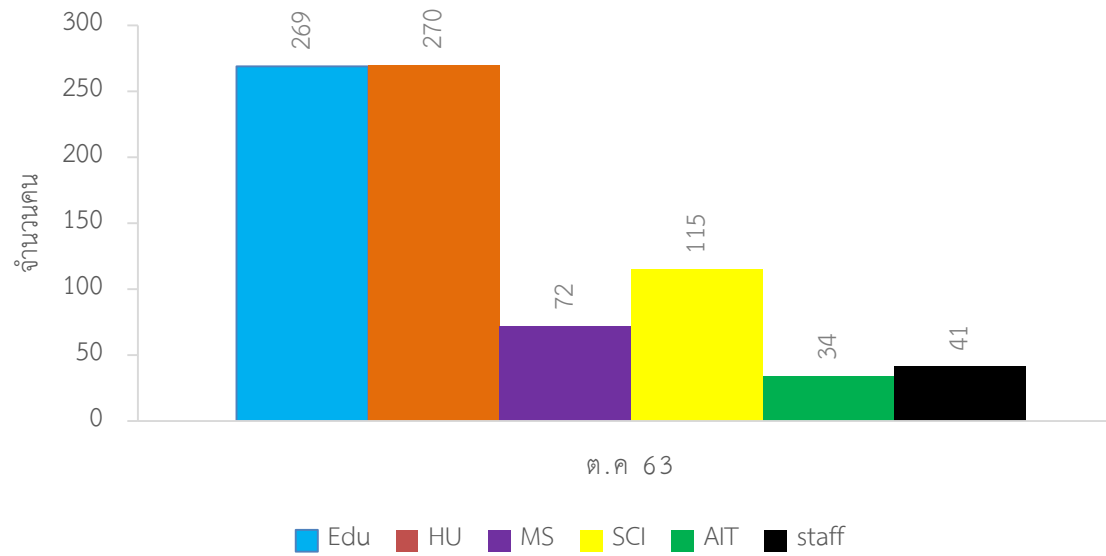

สถิติการยืมหนังสือแต่ละคณะของศูนย์วิทยบริการ ประจำปี 2562 - 2563