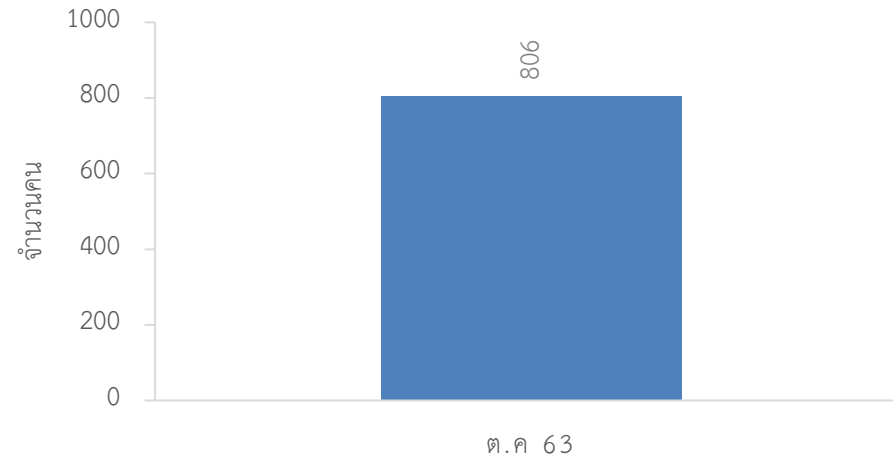

ผู้เข้าใช้บริการ (ย่านมัทรี)