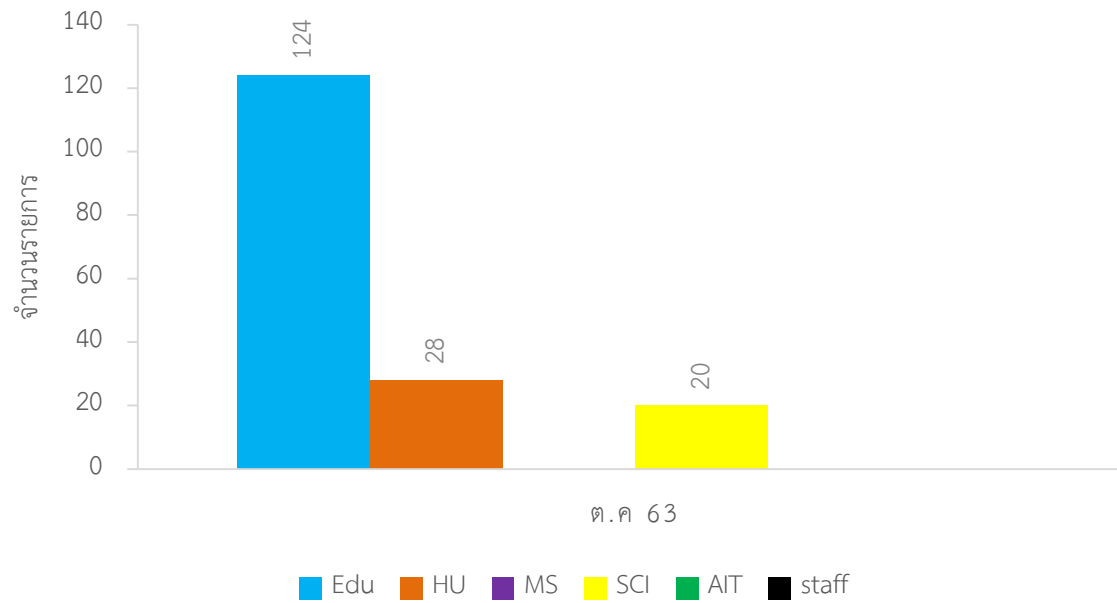

สถิติการยืมหนังสือแต่ละคณะของศูนย์วิทยบริการ (ย่านมัทรี)

สถิติผู้เข้าใช้บริการของศูนย์วิทยบริการ (นอกเวลาราชการ) วันที่ 1 – 30 ตุลาคม 2563

วันที่	จำนวนผู้ให้บริการผู้ใช้บริการ หลัง 16.30 (คน)
1	7
2	3
5	5
6	16
7	3
8	5
9	0
12	5
14	7
15	12
16	1
19	4
20	1
21	6
22	6
26	6
27	8
28	3
29	4
30	0
รวม	102