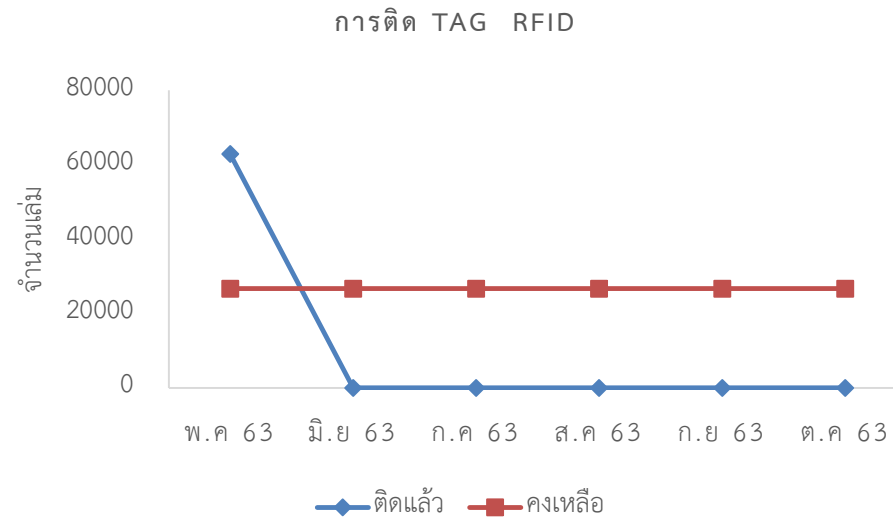

รายงานการติด Tag RFID
จำนวนหนังสือทั้งหมด 89,514 เล่ม

การดำเนินการ เดือน	ติดแล้ว (เล่ม)	คงเหลือ (เล่ม)
พ.ค. 63	62,842	26,672
มี.ย 63	0	26,672
ก.ค. 63	0	26,672
ส.ค. 63	0	26,672
ก.ย. 63	0	26,672
ต.ค. 63	0	26,672
รวม	62,842	26,672