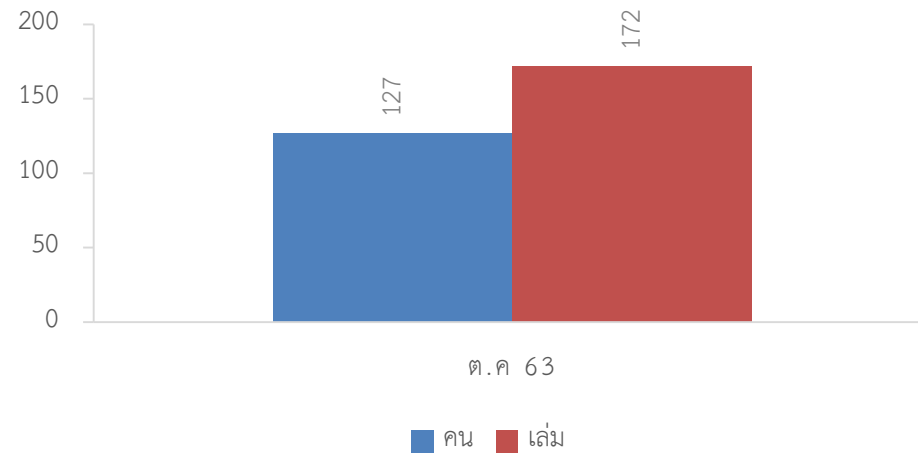

สถิติการยืมหนังสือ (ย่านมัทรี)