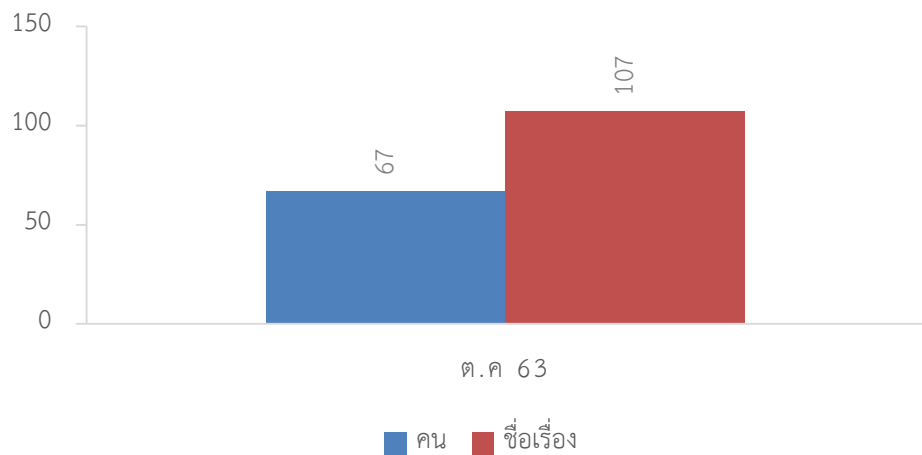

สถิติการยืมE-BOOK