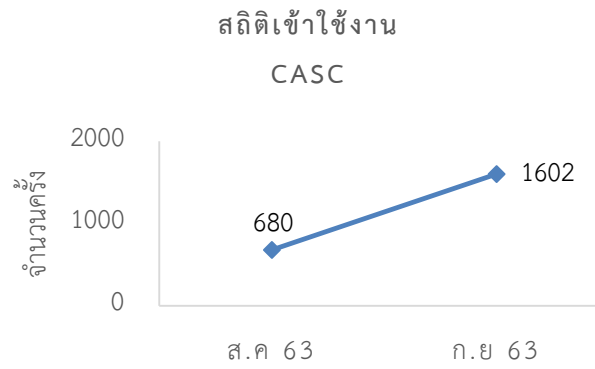

หมายเหตุ

ข้อมูลปรับปรุงการเข้าใช้งานฐานข้อมูลออนไลน์จากสำนักงานบริหารเทคโนโลยีสารสนเทศเพื่อพัฒนาการศึกษา (UniNet) ดึงข้อมูลวันที่ 13 พฤศจิกายน 2563 (ไฮไลต์สีฟ้า)

สถิติการยืมE-BOOK

สถิติการยืม LOVE LIBRARY

สถิติเข้าใช้งาน ACM,EM92

สถิติเข้าใช้งาน WOS,ACS

สถิติการยืมหนังสือแต่ละคณะของศูนย์วิทยบริการ ประจำปี 2562 - 2563

เดือน \ คณะ	ครุศาสตร์		มนุษยศาสตร์และ สังคมศาสตร์		วิทยาการจัดการ		วิทยาศาสตร์และ เทคโนโลยี		เทคโนโลยีการเกษตร และเทคโนโลยี อุตสาหกรรม		สำนัก/ศูนย์/สถาบัน		รวม	
	(คน)	(รายการ)	(คน)	(รายการ)	(คน)	(รายการ)	(คน)	(รายการ)	(คน)	(รายการ)	(คน)	(รายการ)	(คน)	(รายการ)
ตุลาคม 63	269	464	270	456	72	108	115	183	34	57	41	71	801	1,339
พฤศจิกายน 63														
ธันวาคม 63														
มกราคม 64														
กุมภาพันธ์ 64														
มีนาคม 64														
เมษายน 64														
พฤษภาคม 64														
มิถุนายน 64														
กรกฎาคม 64														
สิงหาคม 64														
กันยายน 64														
รวม	269	464	270	456	72	108	115	183	34	57	41	71	801	1,339