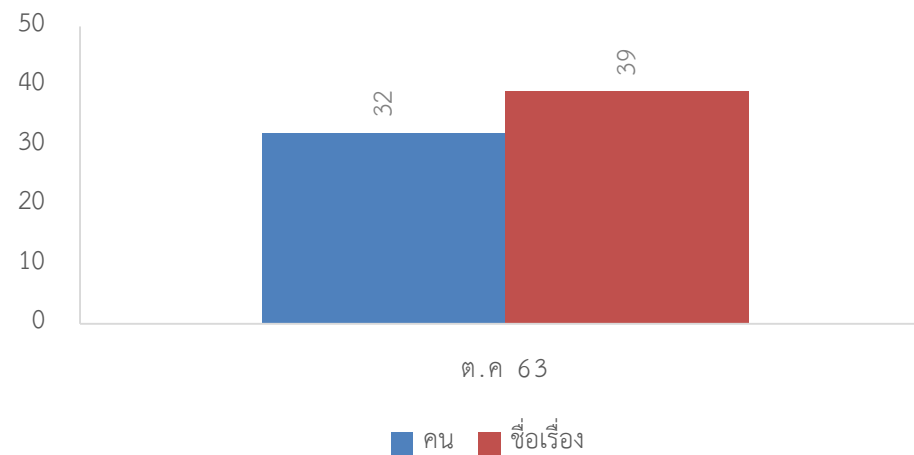

สถิติการยืม LOVE LIBRARY