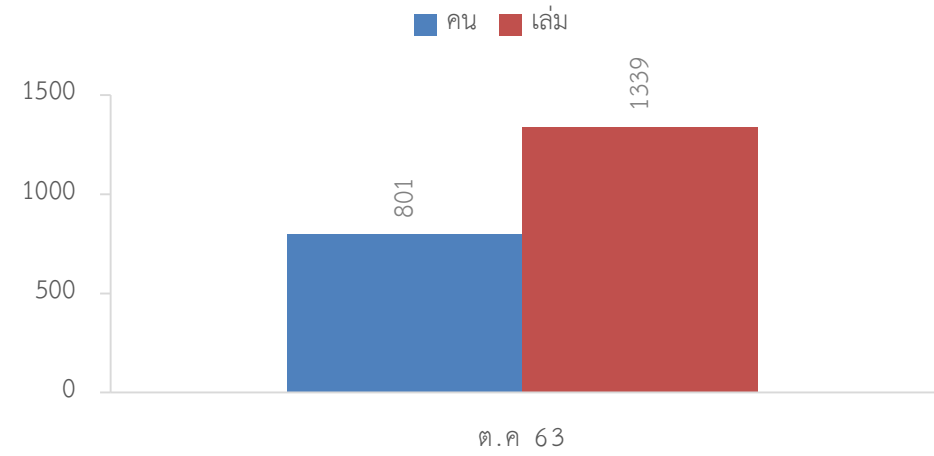

การยืมหนังสือผ่านเคาท์เตอร์