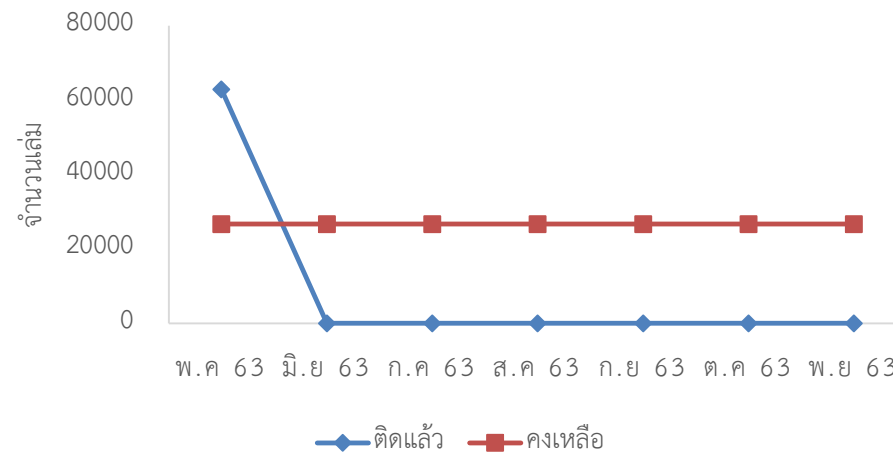

รายงานการติด Tag RFID
จำนวนหนังสือทั้งหมด 89,514 เล่ม

การดำเนินการ เดือน	ติดแล้ว (เล่ม)	คงเหลือ (เล่ม)
พ.ค. 63	62,842	26,672
มี.ย 63	0	26,672
ก.ค. 63	0	26,672
ส.ค. 63	0	26,672
ก.ย. 63	0	26,672
ต.ค. 63	0	26,672
พ.ย 63	0	26,672
รวม	62,842	26,672

การติด TAG RFID