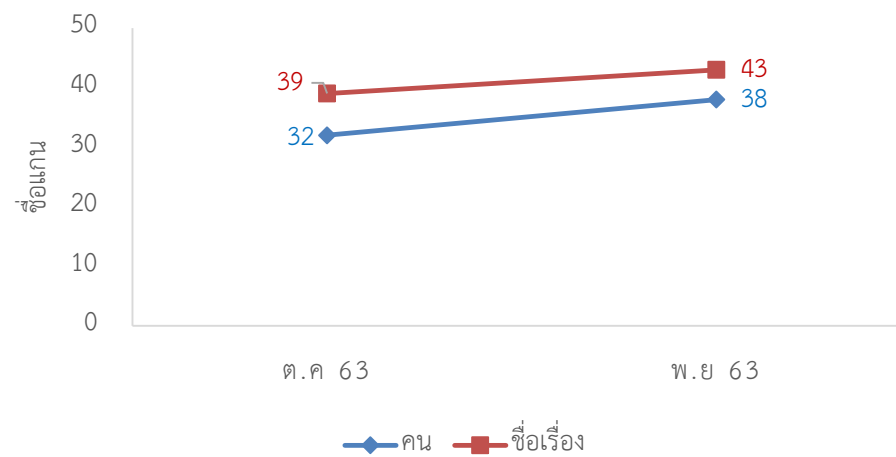

สถิติการยืมI LOVE LIBRARY