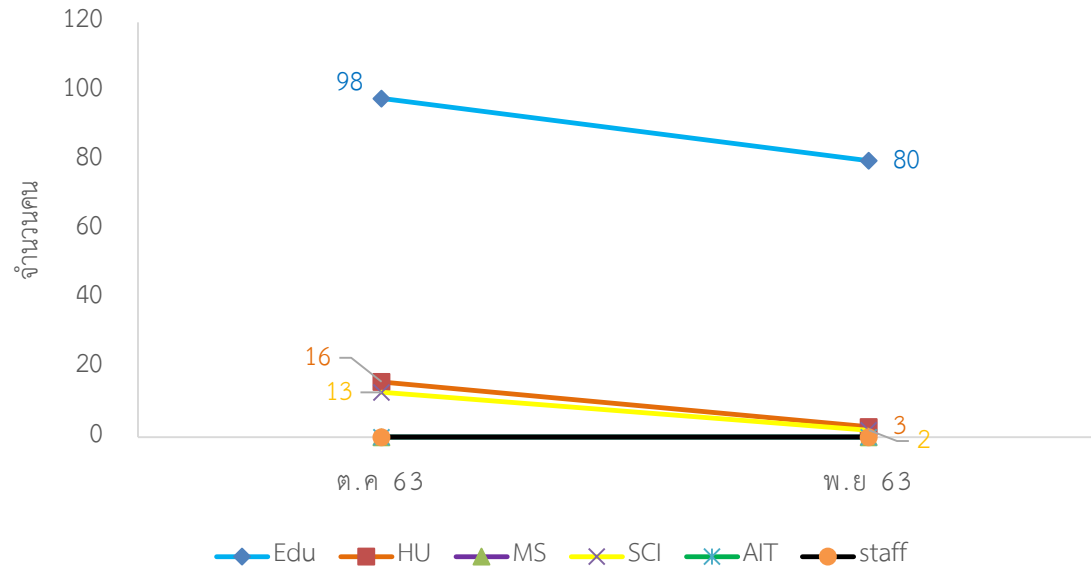

สถิติการยืมหนังสือแต่ละคณะของศูนย์วิทยบริการ (ย่านมัทรี)

สถิติผู้เข้าใช้บริการของศูนย์วิทยบริการ (นอกเวลาราชการ) วันที่ 1 – 31 พฤศจิกายน 2563

วันที่	จำนวนผู้ให้บริการผู้ใช้บริการ หลัง 16.30 (คน)
2	3
3	5
4	1
5	6
6	1
9	2
10	0
11	4
12	2
23	0
24	1
25	1
26	1
27	0
30	1
รวม	28