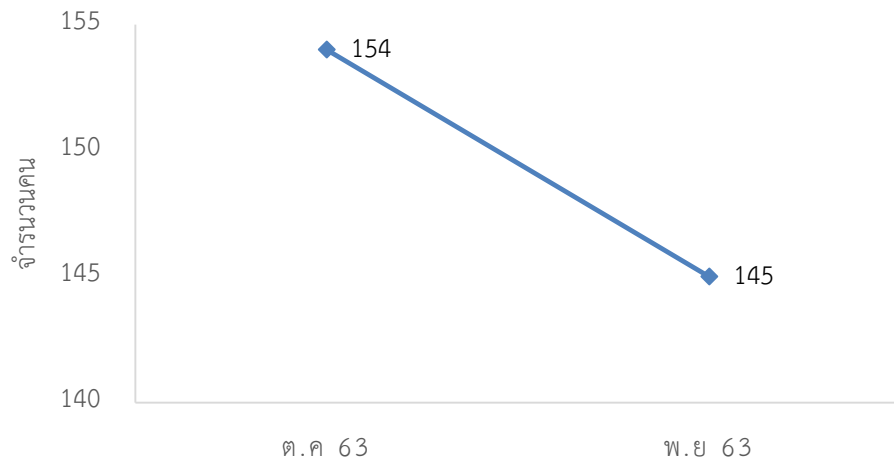

บุคคลภายนอก