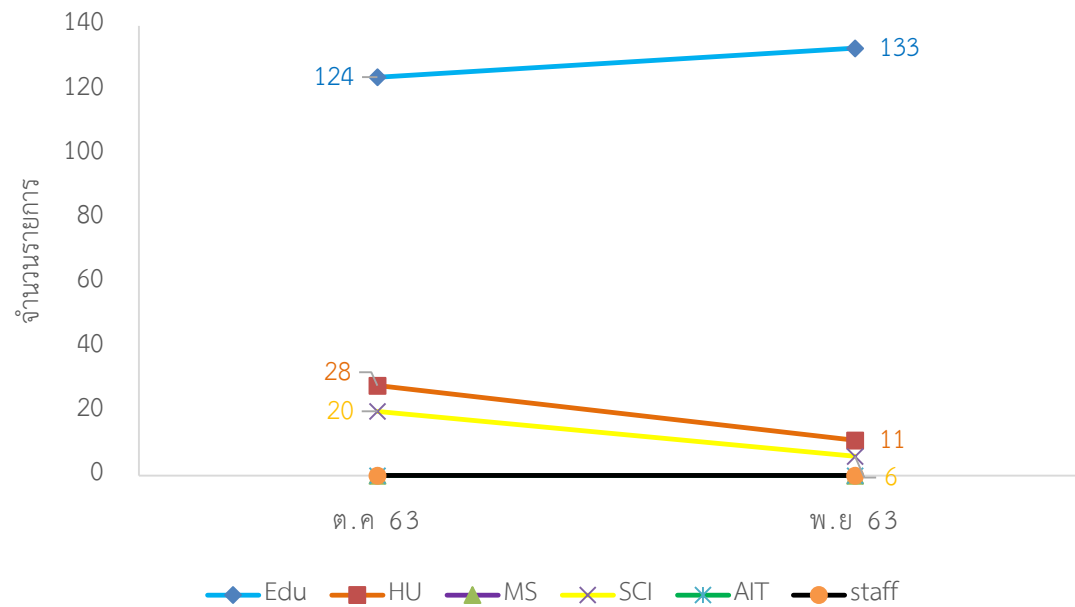

สถิติการยืมหนังสือแต่ละคณะของศูนย์วิทยบริการ (ย่านมัทรี)

สถิติผู้เข้าใช้บริการของศูนย์วิทยบริการ (นอกเวลาราชการ) วันที่ 1 – 31 พฤศจิกายน 2563

วันที่	จำนวนผู้ให้บริการผู้ใช้บริการ หลัง 16.30 (คน)
2	3
3	5
4	1
5	6
6	1
9	2
10	0
11	4
12	2
23	0
24	1
25	1
26	1
27	0
30	1
รวม	28