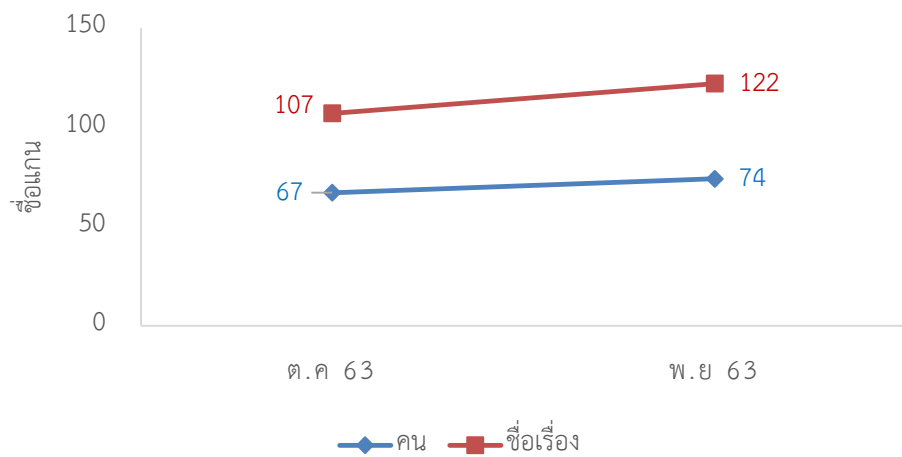

สถิติการยืมE-BOOK