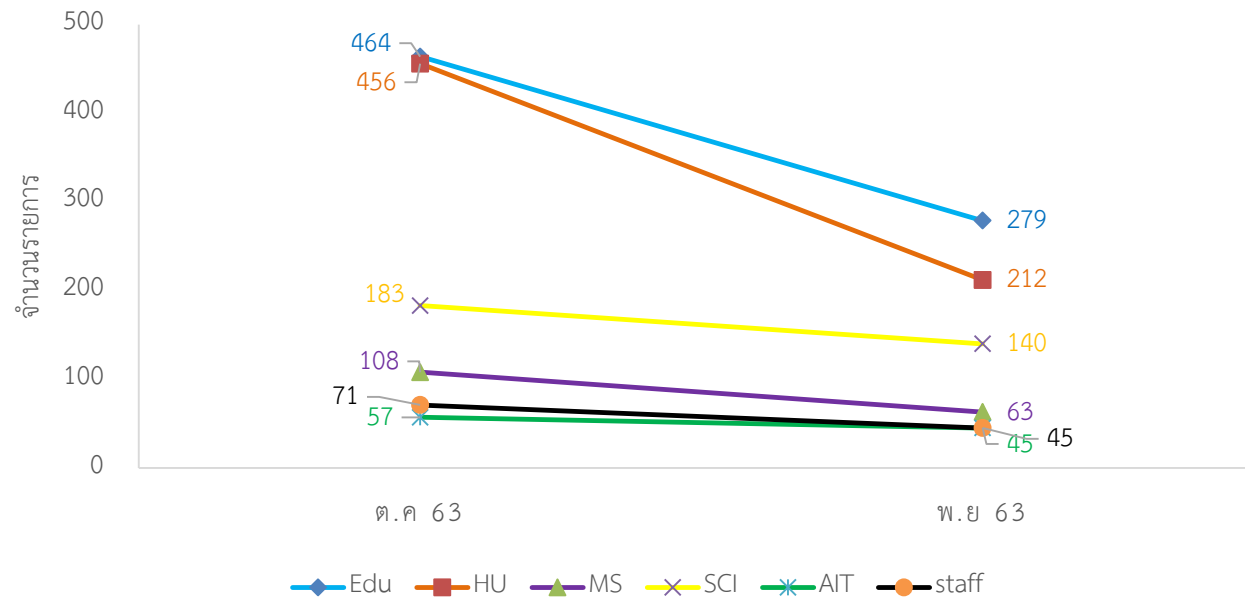

สถิติการยืมหนังสือแต่ละคณะของศูนย์วิทยบริการ ประจำปี 2562 - 2563