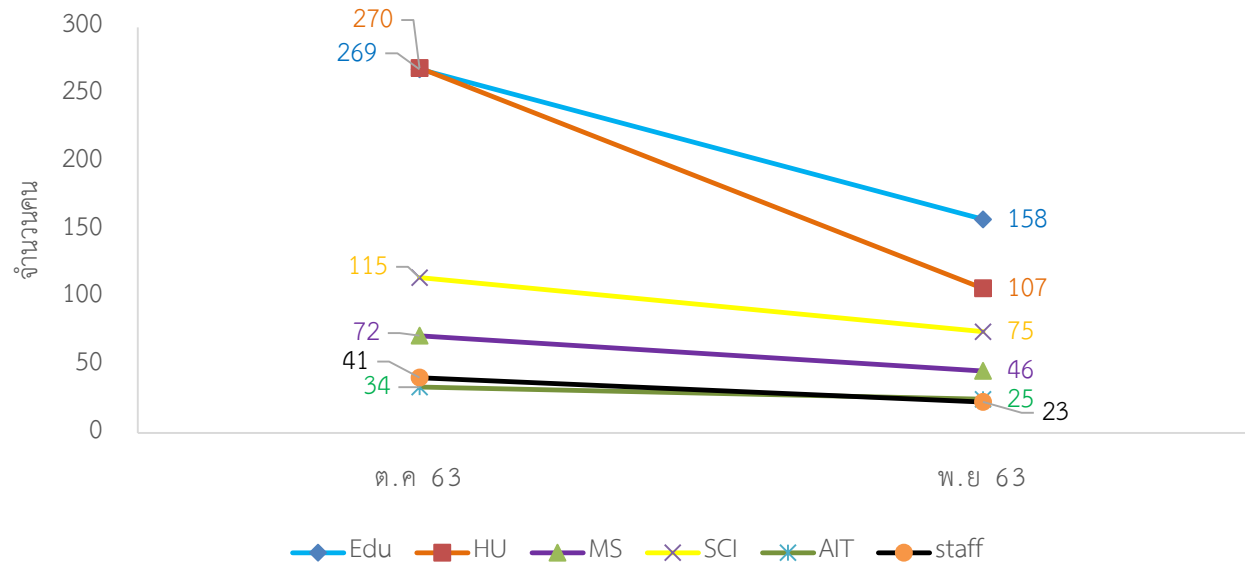

สถิติการยืมหนังสือแต่ละคณะของศูนย์วิทยบริการ ประจำปี 2562 - 2563