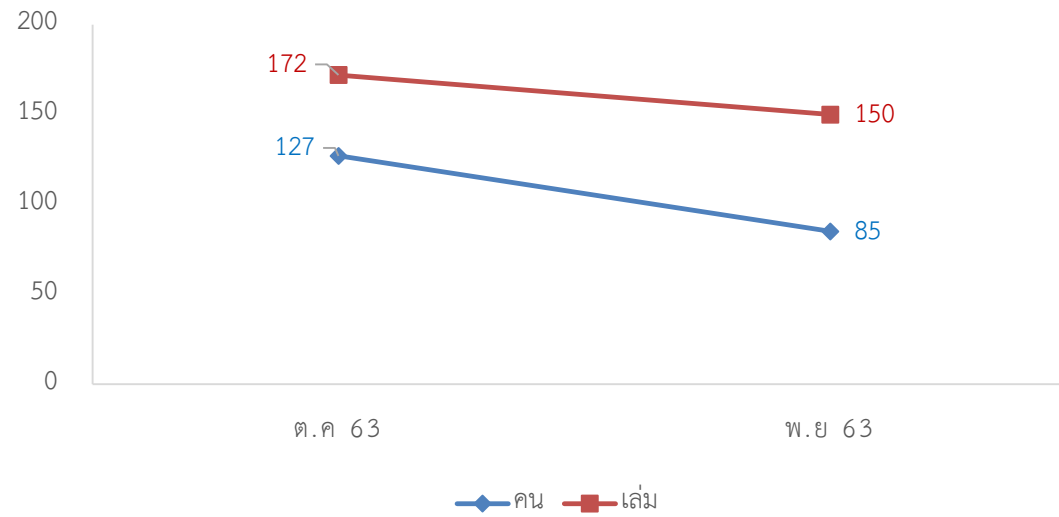

สถิติการยืมหนังสือ (ย่านมัทรี)