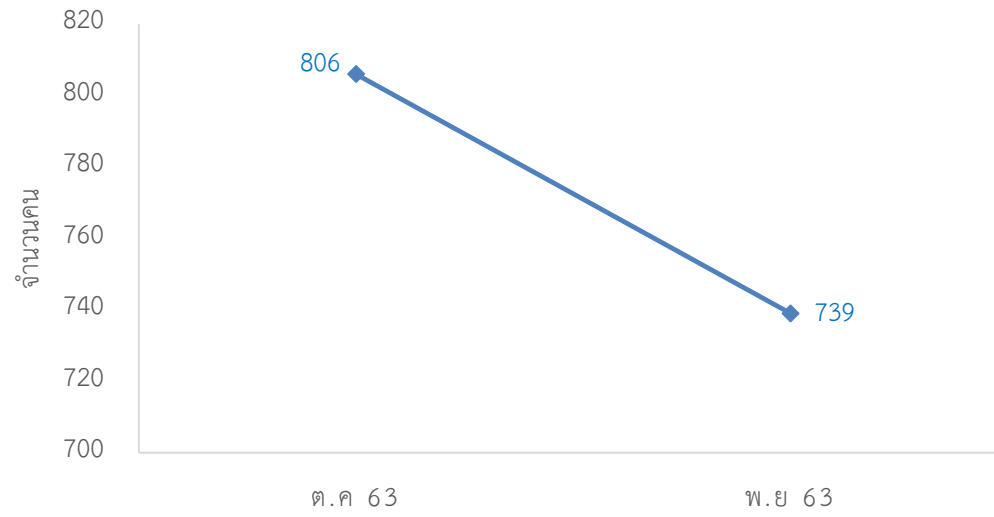

ผู้เข้าใช้บริการ (ย่านมัทรี)