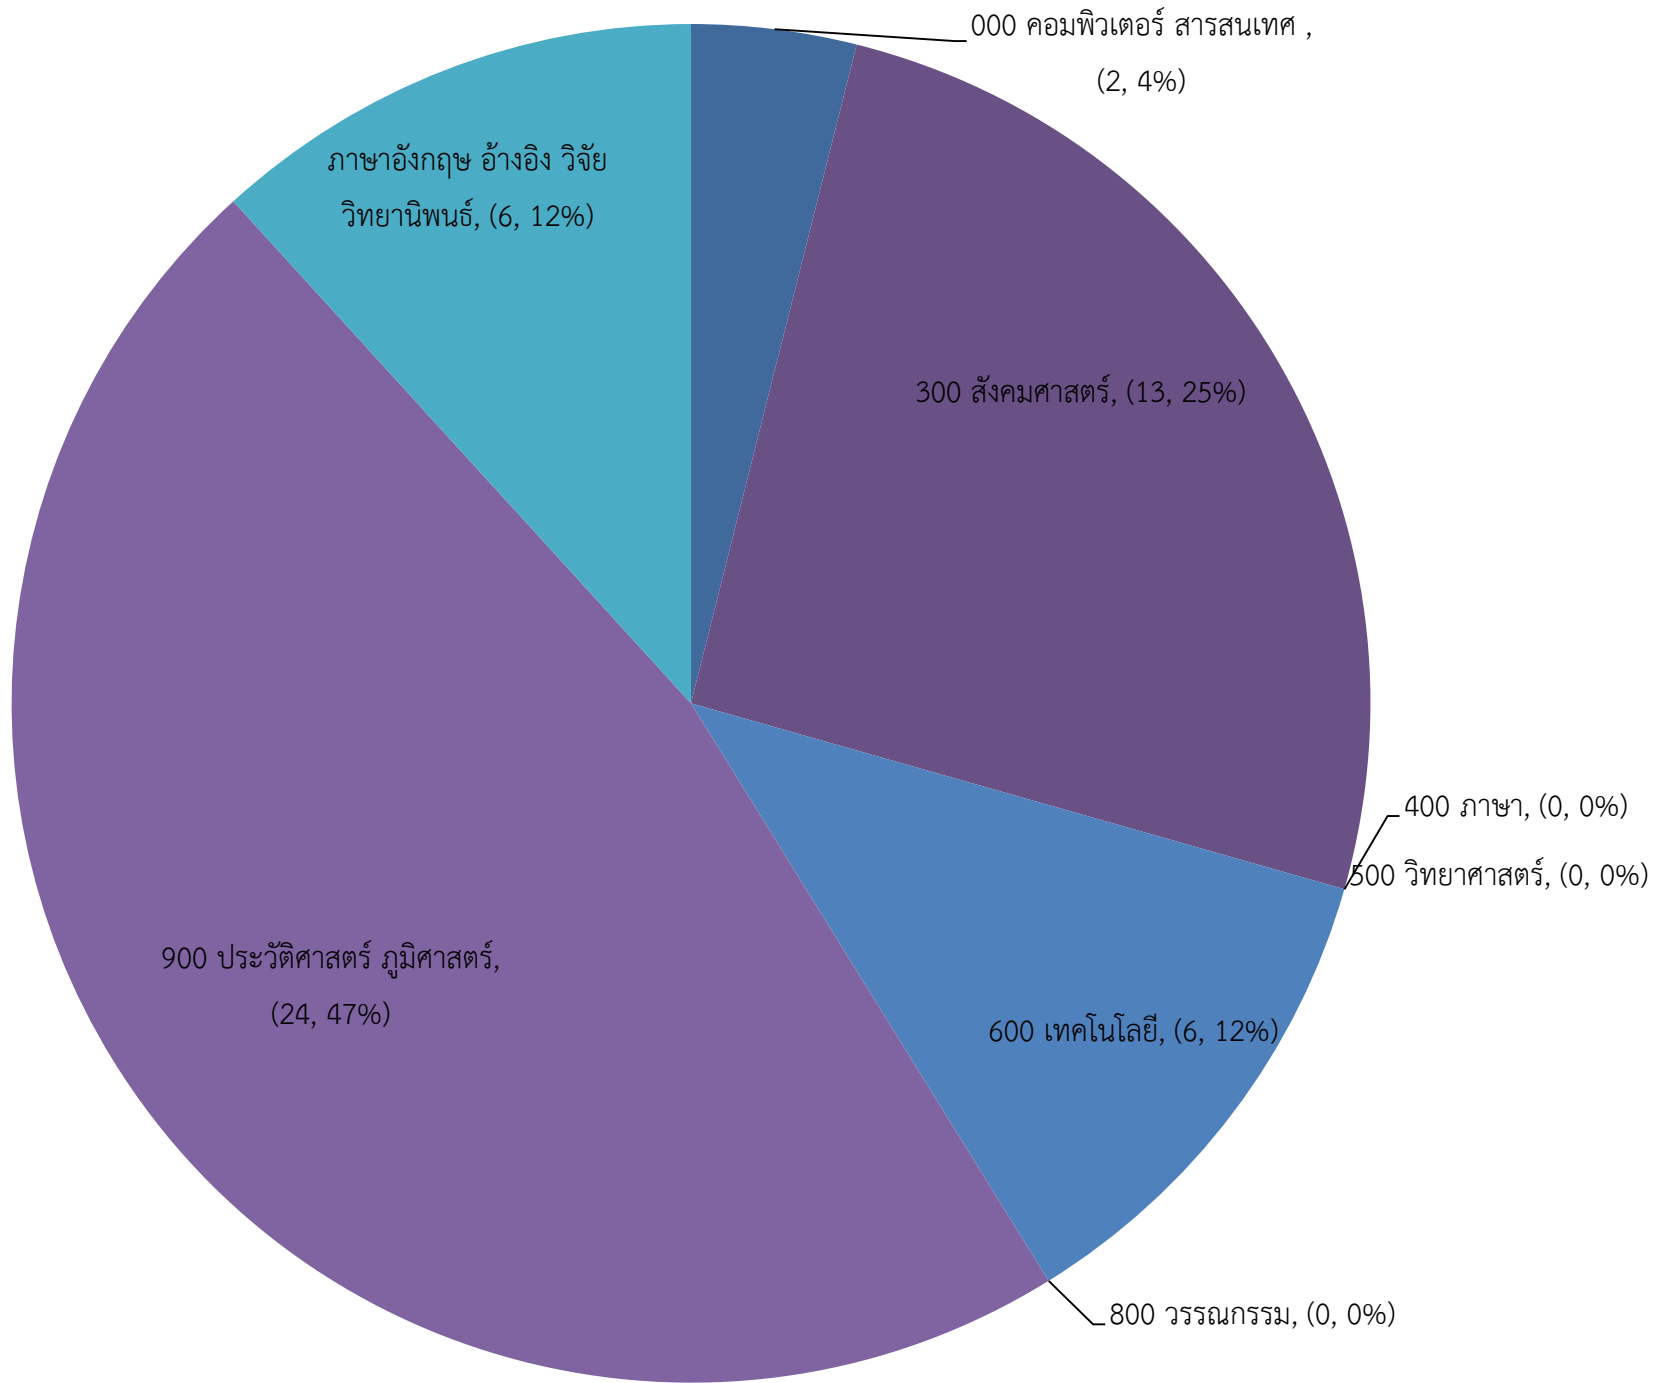

จำนวนผู้ใช้คลังวารสารอิเล็กทรอนิกส์

ตั้งแต่วันที่ 1 - 30 พฤศจิกายน 2563

ลำดับที่	รายชื่อหน่วยงานของวารสารอิเล็กทรอนิกส์	จำนวนผู้ใช้ (ครั้ง)	ลำดับที่	รายชื่อหน่วยงานของวารสารอิเล็กทรอนิกส์	จำนวนผู้ใช้ (ครั้ง)
1	มหาวิทยาลัยการกีฬาแห่งชาติ	83	26	มหาวิทยาลัยเกษมบัณฑิต	18
2	มหาวิทยาลัยราชภัฏนครสวรรค์	68	27	มหาวิทยาลัยศรีปทุม	18
3	สำนักงานคณะกรรมการป้องกันฯ	49	28	มหาวิทยาลัยศิลปากร	18
4	กระทรวงสาธารณสุข	43	29	สำนักงานคณะกรรมการป้องกันและปราบปรามยาเสพติด	18
5	มหาวิทยาลัยขอนแก่น	43	30	มหาวิทยาลัยพะเยา	17
6	มหาวิทยาลัยศรีนครินทรวิโรฒ	42	31	มหาวิทยาลัยราชภัฏวไลยอลงกรณ์	17
7	มหาวิทยาลัยบูรพา	41	32	มหาวิทยาลัยราชภัฏนครปฐม	17
8	มหาวิทยาลัยภาคตะวันออกเฉียงเหนือ	33	33	จุฬาลงกรณ์มหาวิทยาลัย	16
9	มหาวิทยาลัยสงขลานครินทร์	33	34	สำนักงานกิจการยุติธรรม	16
10	มหาวิทยาลัยเกษตรศาสตร์	31	35	มหาวิทยาลัยราชภัฏหมู่บ้านจอมบึง	15
11	สถาบันเทคโนโลยีพระจอมเกล้าเจ้าคุณทหารลาดกระบัง	28	36	สำนักงานผู้ตรวจการแผ่นดิน	15
12	มหาวิทยาลัยราชภัฏบุรีรัมย์	27	37	วารสารวิชาการเครือข่ายบัณฑิตศึกษา (ในเครือ ม.ราชภัฏ)	14
13	มหาวิทยาลัยเทคโนโลยีพระจอมเกล้าพระนครเหนือ	27	38	วารสารสถาบันวิจัยและพัฒนา (ในเครือ ม.ราชภัฏ)	13
14	มหาวิทยาลัยเชียงใหม่	25	39	สถาบันบัณฑิตพัฒนาบริหารศาสตร์ (NIDA)	13
15	มหาวิทยาลัยทักษิณ	23	40	มหาวิทยาลัยราชภัฏเชียงราย	12
16	มหาวิทยาลัยธรรมศาสตร์	23	41	วิทยาลัยป้องกันราชอาณาจักร	12
17	มหาวิทยาลัยราชภัฏยะลา	23	42	มหาวิทยาลัยศรีสเทียณ	11
18	สำนักงานป้องกันควบคุมโรค	23	43	มหาวิทยาลัยเทคโนโลยีพระจอมเกล้าธนบุรี	11
19	มหาวิทยาลัยนเรศวร	21	44	มหาวิทยาลัยหาดใหญ่	11
20	มหาวิทยาลัยราชภัฏกำแพงเพชร	21	45	มหาวิทยาลัยราชภัฏอุดรธานี	11
21	สำนักงานนโยบายและแผนทรัพยากรธรรมชาติและสิ่งแวดล้อม	21	46	มหาวิทยาลัยเทคโนโลยีมหานคร	10
22	สำนักหอสมุดแห่งชาติ	21	47	สำนักงานศาลรัฐธรรมนูญ	10
23	มหาวิทยาลัยราชภัฏบ้านสมเด็จเจ้าพระยา	20	48	สมาคมนักวิจัยแห่งประเทศไทย	9
24	มหาวิทยาลัยราชภัฏเชียงใหม่	19	59	มหาวิทยาลัยเทคโนโลยีราชมงคลอีสาน	8
25	กระทรวงเกษตรและสหกรณ์	18	50	มหาวิทยาลัยราชภัฏศรีสะเกษ	8