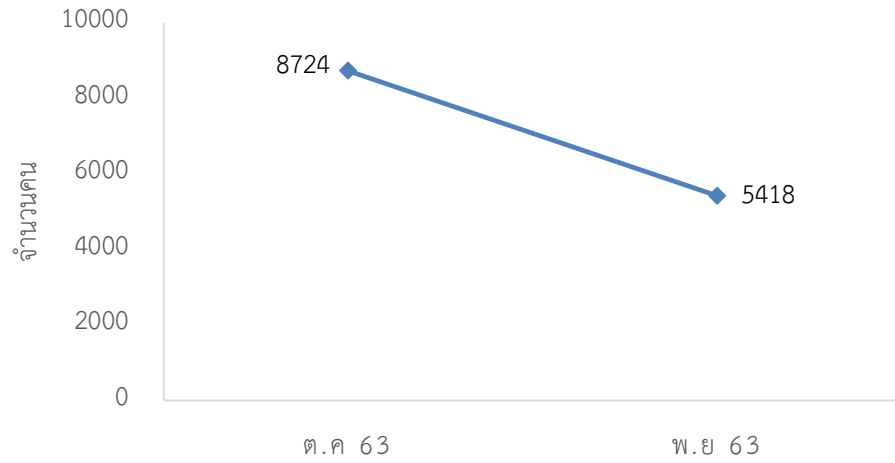

สมาชิกศูนย์วิทยบริการ