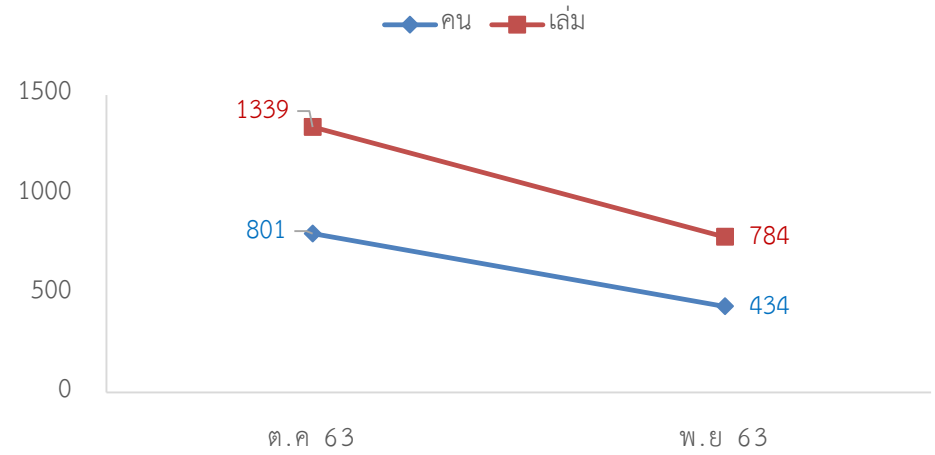

การยืมหนังสือผ่านเคาท์เตอร์