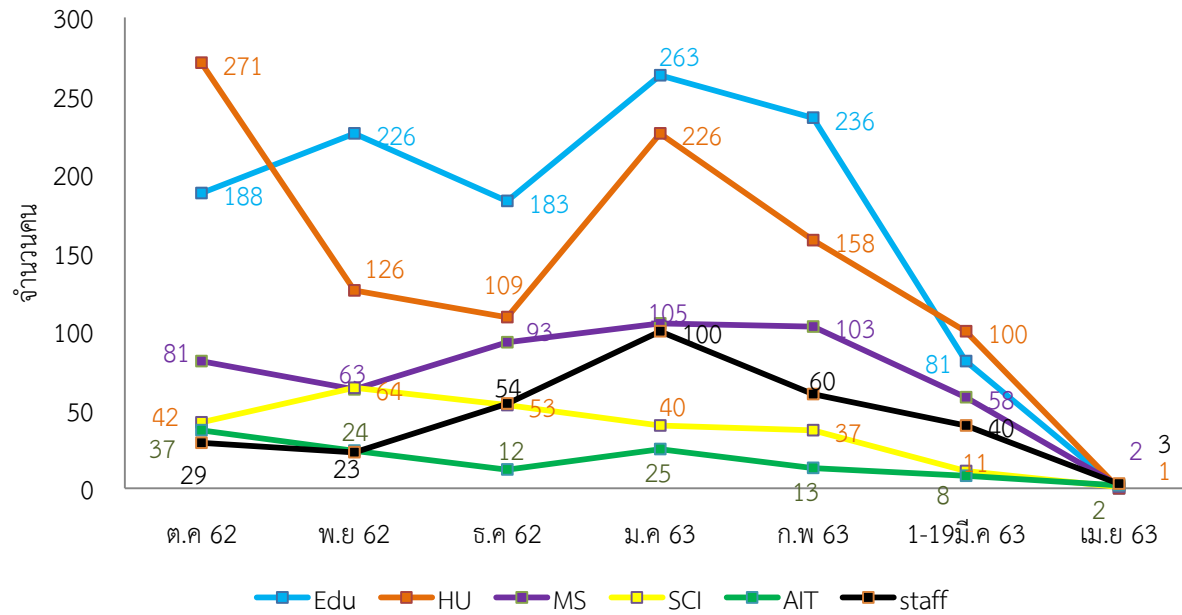

สถิติการยืมหนังสือแต่ละคณะของศูนย์วิทยบริการ ประจำปี 2562 - 2563