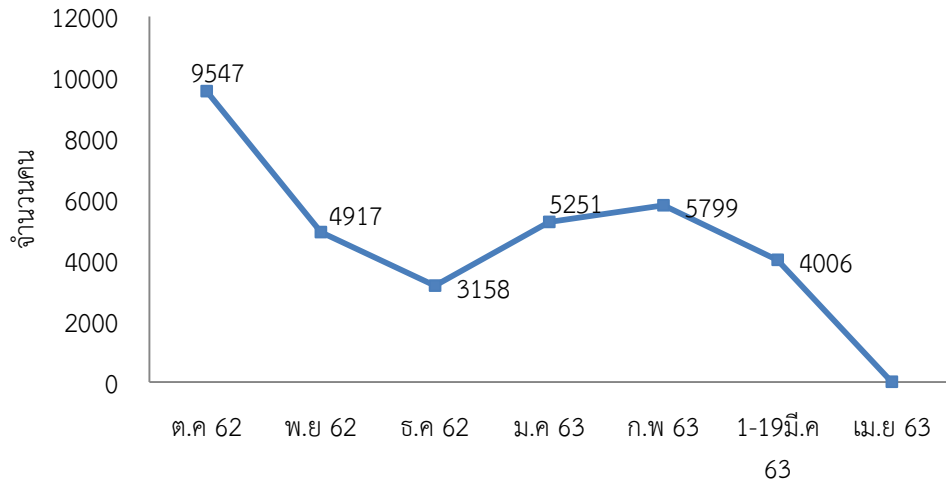

สมาชิกศูนย์วิทยบริการ