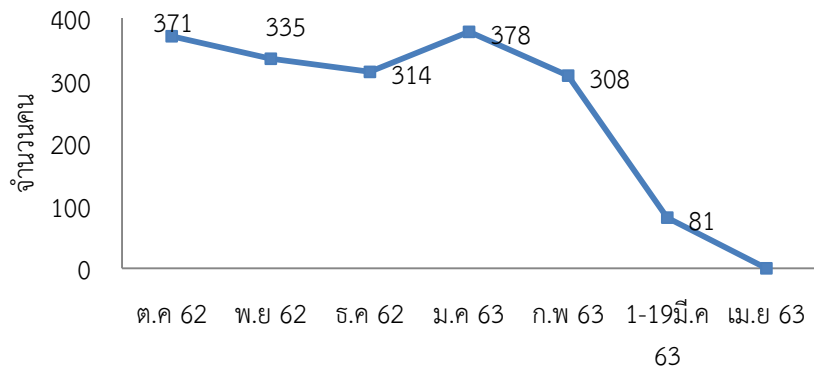

สถิติการใช้บริการคอมพิวเตอร์