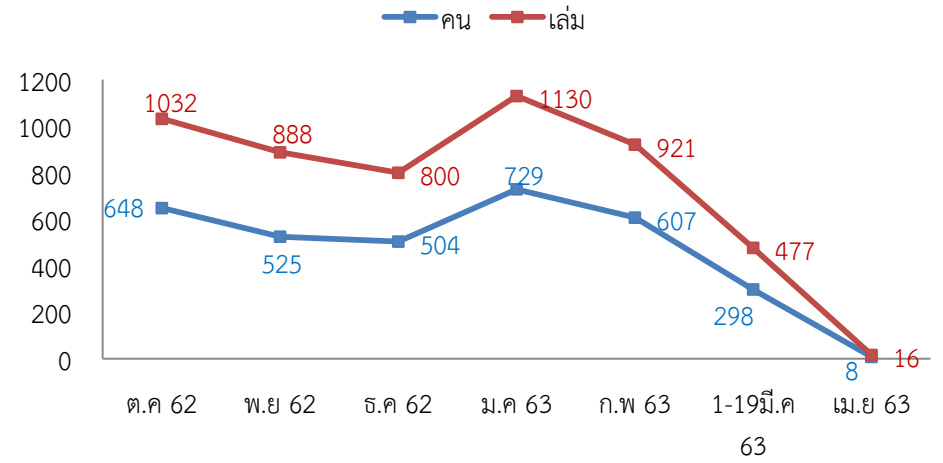

การยืมหนังสือผ่านเคาท์เตอร์