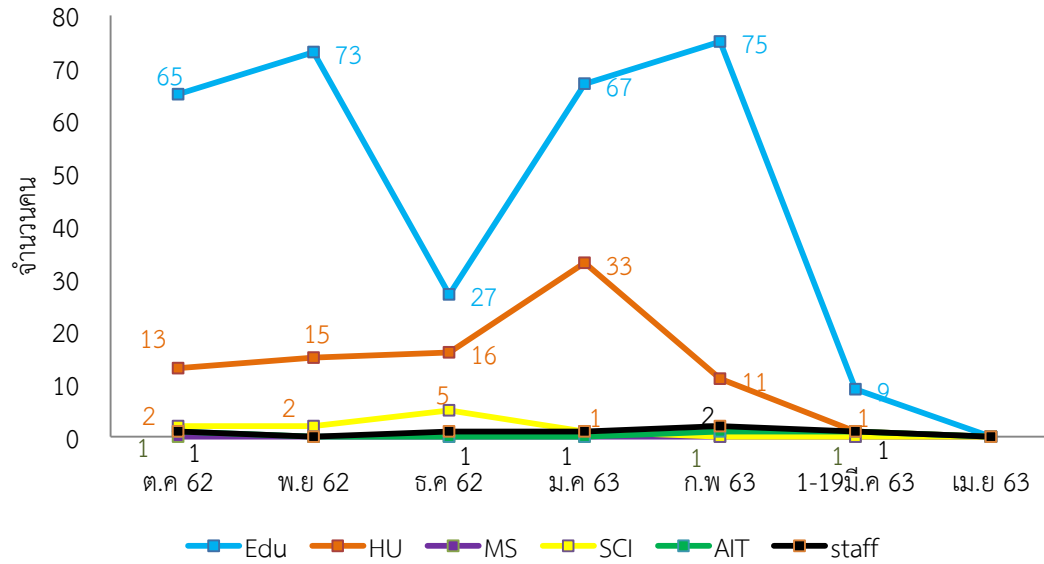

สถิติการยืมหนังสือแต่ละคณะของศูนย์วิทยบริการ (ย่านมัทรี) ประจำปี 2562 - 2563

คณะ เดือน	ครุศาสตร์		มนุษยศาสตร์และ สังคมศาสตร์		วิทยาการจัดการ		วิทยาศาสตร์และ เทคโนโลยี		เทคโนโลยีการเกษตร และเทคโนโลยี อุตสาหกรรม		สำนัก/ศูนย์/สถาบัน		รวม	
	(คน)	(รายการ)	(คน)	(รายการ)	(คน)	(รายการ)	(คน)	(รายการ)	(คน)	(รายการ)	(คน)	(รายการ)	(คน)	(รายการ)
ตุลาคม 62	65	114	13	25	0	0	2	2	1	1	1	1	82	143
พฤศจิกายน 62	73	129	15	22	0	0	2	2	0	0	0	0	90	153
ธันวาคม 62	27	53	16	29	0	0	5	12	0	0	1	1	49	95
มกราคม 63	67	108	33	67	0	0	1	2	0	0	1	1	102	178
กุมภาพันธ์ 63	75	109	11	17	0	0	0	0	1	1	2	2	89	129
มีนาคม 63	9	10	1	7	0	0	0	0	1	1	1	1	12	19
เมษายน 63	0	0	0	0	0	0	0	0	0	0	0	0	0	0
พฤษภาคม 63														
มิถุนายน 63														
กรกฎาคม 63														
สิงหาคม 63														
กันยายน 63														
รวม	316	523	89	167	0	0	10	18	3	3	6	6	424	717

สถิติการยืมหนังสือแต่ละคณะของศูนย์วิทยบริการ (ย่านมัทรี)