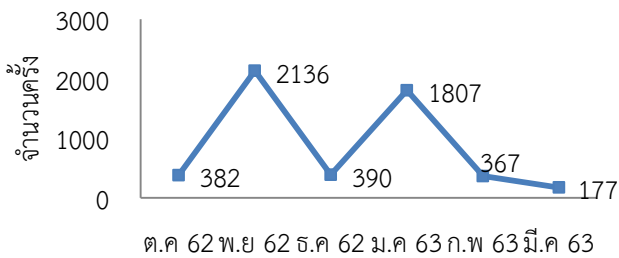

สถิติการยืมสื่อสตรีททัศน์

— คน — รายการ

สถิติผู้เข้าใช้บริการฐานข้อมูลออนไลน์ ประจำปี 2562-2563

เดือน	I Love Library		e-Book EBSCO		เข้าใช้งานฐานข้อมูลออนไลน์								
	(คน)	(ชื่อเรื่อง)	(คน)	(ชื่อเรื่อง)	ACM (ครั้ง)	EM92 (ครั้ง)	ScienceDirect (ครั้ง)	WoS (ครั้ง)	ACS (ครั้ง)	Proquest (ครั้ง)	Academic (ครั้ง)	SpringerLink (ครั้ง)	CASC (ครั้ง)
ตุลาคม 62	10	20	62	100	2	0	117	7	50	104	406	16	382
พฤศจิกายน 62	16	17	63	101	27	65	1,083	46	157	132	2,186	187	2,136
ธันวาคม 62	25	37	64	102	2	5	305	12	1	10	407	110	390
มกราคม 63	18	29	60	127	511	5	236	2	55	101	1799	277	1807
กุมภาพันธ์ 63	21	40	64	103	83	8	259	10	3	107	427	87	367
มีนาคม 63	28	30	47	104	167		96	2	5	8	225	137	177
เมษายน 63	40	49	66	130									
รวม	158	222	426	767	792	83	2,096	79	271	462	5,450	814	5,259

สถิติเข้าใช้งาน WOS,ACS

สถิติเข้าใช้งาน  
Proquest

สถิติเข้าใช้งาน  
Academic

สถิติเข้าใช้งาน  
CASC

สถิติเข้าใช้งาน  
SpringerLink

สถิติเข้าใช้งาน  
ScienceDirect

สถิติการยืมหนังสือแต่ละคณะของศูนย์วิทยบริการ ประจำปี 2562 - 2563

คณะ เดือน	ครุศาสตร์		มนุษยศาสตร์และ สังคมศาสตร์		วิทยาการจัดการ		วิทยาศาสตร์และ เทคโนโลยี		เทคโนโลยีการเกษตร และเทคโนโลยี อุตสาหกรรม		สำนัก/ศูนย์/สถาบัน		รวม	
	(คน)	(รายการ)	(คน)	(รายการ)	(คน)	(รายการ)	(คน)	(รายการ)	(คน)	(รายการ)	(คน)	(รายการ)	(คน)	(รายการ)
ตุลาคม 62	188	362	271	376	81	110	42	67	37	49	29	68	648	1,032
พฤศจิกายน 62	226	424	126	201	63	91	64	104	24	32	23	36	525	888
ธันวาคม 62	183	308	109	172	93	130	53	73	12	14	54	103	504	800
มกราคม 63	263	402	226	333	105	173	40	68	25	54	100	100	729	1130
กุมภาพันธ์ 63	236	381	158	237	103	134	37	58	13	16	60	95	607	921
มีนาคม 63	81	109	100	178	58	86	11	21	8	25	40	58	298	477
เมษายน 63	0	0	0	0	2	5	1	1	2	6	3	4	8	16
พฤษภาคม 63														
มิถุนายน 63														
กรกฎาคม 63														
สิงหาคม 63														
กันยายน 63														
<b>รวม</b>	<b>1,177</b>	<b>1,986</b>	<b>990</b>	<b>1,497</b>	<b>505</b>	<b>729</b>	<b>248</b>	<b>392</b>	<b>121</b>	<b>196</b>	<b>309</b>	<b>464</b>	<b>3,319</b>	<b>5,264</b>