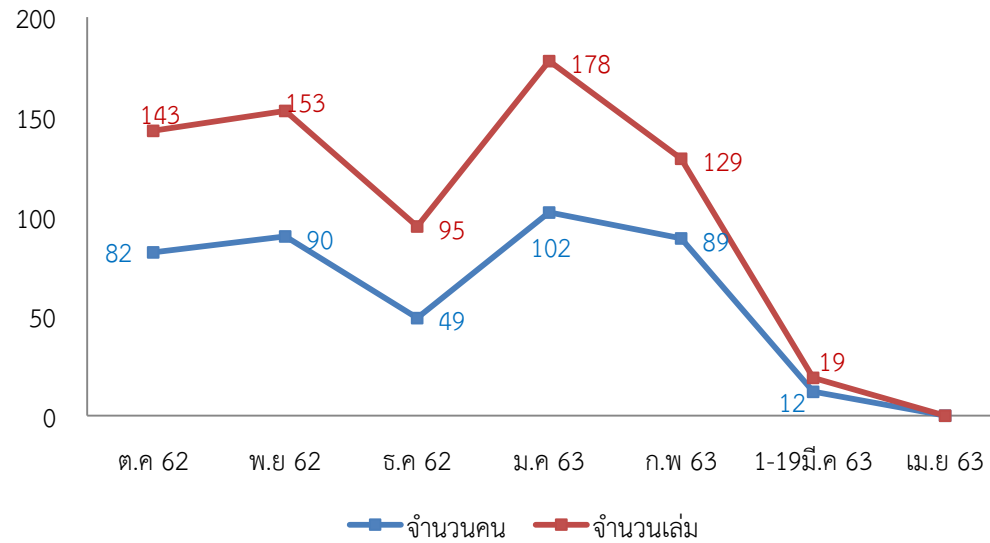

สถิติการยืมหนังสือ (ย่านมัทรี)