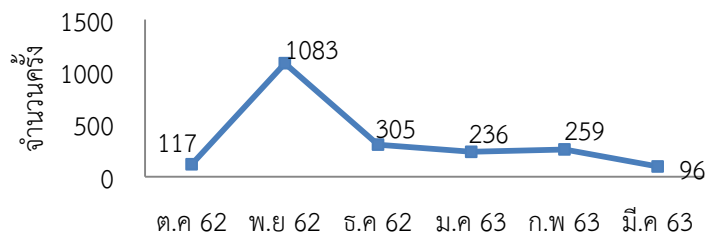

สถิติการยืมสื่อสตรีททัศน์

— คน — รายการ

สถิติผู้เข้าใช้บริการฐานข้อมูลออนไลน์ ประจำปี 2562-2563

เดือน	I Love Library		e-Book EBSCO		เข้าใช้งานฐานข้อมูลออนไลน์								
	(คน)	(ชื่อเรื่อง)	(คน)	(ชื่อเรื่อง)	ACM (ครั้ง)	EM92 (ครั้ง)	ScienceDirect (ครั้ง)	WoS (ครั้ง)	ACS (ครั้ง)	Proquest (ครั้ง)	Academic (ครั้ง)	SpringerLink (ครั้ง)	CASC (ครั้ง)
ตุลาคม 62	10	20	62	100	2	0	117	7	50	104	406	16	382
พฤศจิกายน 62	16	17	63	101	27	65	1,083	46	157	132	2,186	187	2,136
ธันวาคม 62	25	37	64	102	2	5	305	12	1	10	407	110	390
มกราคม 63	18	29	60	127	511	5	236	2	55	101	1799	277	1807
กุมภาพันธ์ 63	21	40	64	103	83	8	259	10	3	107	427	87	367
มีนาคม 63	28	30	47	104	167		96	2	5	8	225	137	177
เมษายน 63	40	49	66	130									
รวม	158	222	426	767	792	83	2,096	79	271	462	5,450	814	5,259

สถิติเข้าใช้งาน WOS,ACS

สถิติเข้าใช้งาน  
Proquest

สถิติเข้าใช้งาน  
Academic

สถิติเข้าใช้งาน  
CASC

สถิติเข้าใช้งาน  
SpringerLink

สถิติเข้าใช้งาน  
ScienceDirect

สถิติการยืมหนังสือแต่ละคณะของศูนย์วิทยบริการ ประจำปี 2562 - 2563

คณะ เดือน	ครุศาสตร์		มนุษยศาสตร์และ สังคมศาสตร์		วิทยาการจัดการ		วิทยาศาสตร์และ เทคโนโลยี		เทคโนโลยีการเกษตร และเทคโนโลยี อุตสาหกรรม		สำนัก/ศูนย์/สถาบัน		รวม	
	(คน)	(รายการ)	(คน)	(รายการ)	(คน)	(รายการ)	(คน)	(รายการ)	(คน)	(รายการ)	(คน)	(รายการ)	(คน)	(รายการ)
ตุลาคม 62	188	362	271	376	81	110	42	67	37	49	29	68	648	1,032
พฤศจิกายน 62	226	424	126	201	63	91	64	104	24	32	23	36	525	888
ธันวาคม 62	183	308	109	172	93	130	53	73	12	14	54	103	504	800
มกราคม 63	263	402	226	333	105	173	40	68	25	54	100	100	729	1130
กุมภาพันธ์ 63	236	381	158	237	103	134	37	58	13	16	60	95	607	921
มีนาคม 63	81	109	100	178	58	86	11	21	8	25	40	58	298	477
เมษายน 63	0	0	0	0	2	5	1	1	2	6	3	4	8	16
พฤษภาคม 63														
มิถุนายน 63														
กรกฎาคม 63														
สิงหาคม 63														
กันยายน 63														
<b>รวม</b>	<b>1,177</b>	<b>1,986</b>	<b>990</b>	<b>1,497</b>	<b>505</b>	<b>729</b>	<b>248</b>	<b>392</b>	<b>121</b>	<b>196</b>	<b>309</b>	<b>464</b>	<b>3,319</b>	<b>5,264</b>