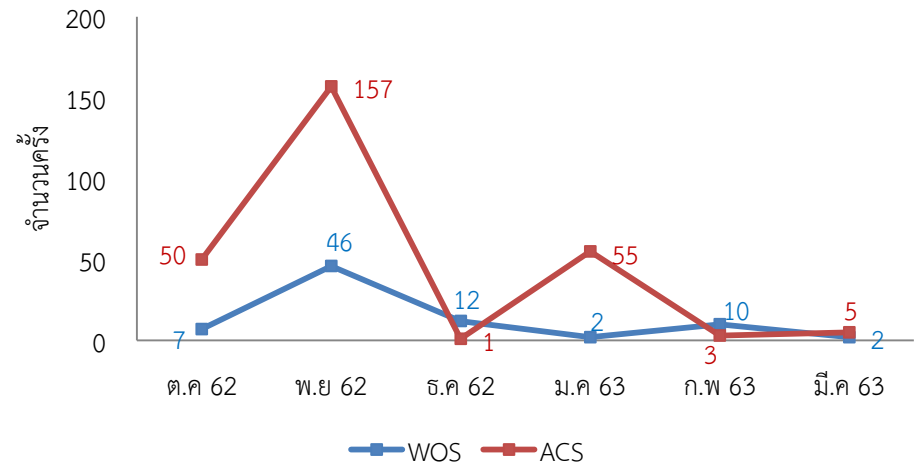

สถิติเข้าใช้งาน WOS,ACS