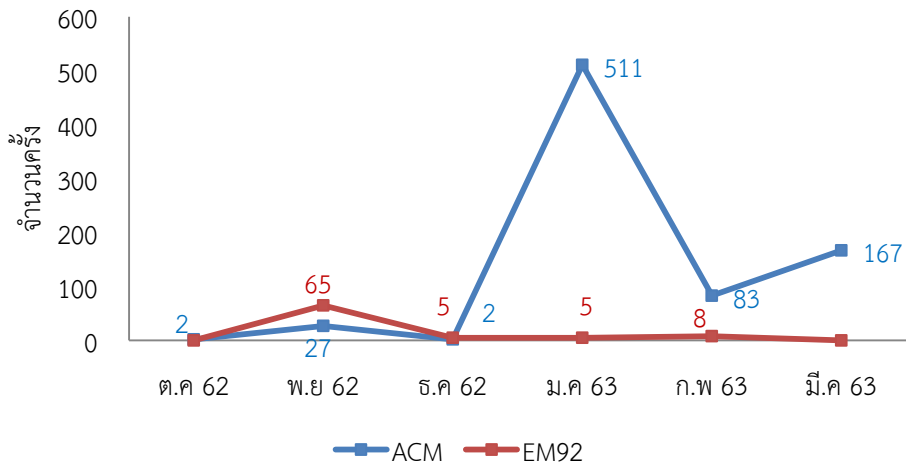

สถิติการยืมสื่อสตรีททัศน์

— คน — รายการ

สถิติผู้เข้าใช้บริการฐานข้อมูลออนไลน์ ประจำปี 2562-2563

เดือน	I Love Library		e-Book EBSCO		เข้าใช้งานฐานข้อมูลออนไลน์								
	(คน)	(ชื่อเรื่อง)	(คน)	(ชื่อเรื่อง)	ACM (ครั้ง)	EM92 (ครั้ง)	ScienceDirect (ครั้ง)	WoS (ครั้ง)	ACS (ครั้ง)	Proquest (ครั้ง)	Academic (ครั้ง)	SpringerLink (ครั้ง)	CASC (ครั้ง)
ตุลาคม 62	10	20	62	100	2	0	117	7	50	104	406	16	382
พฤศจิกายน 62	16	17	63	101	27	65	1,083	46	157	132	2,186	187	2,136
ธันวาคม 62	25	37	64	102	2	5	305	12	1	10	407	110	390
มกราคม 63	18	29	60	127	511	5	236	2	55	101	1799	277	1807
กุมภาพันธ์ 63	21	40	64	103	83	8	259	10	3	107	427	87	367
มีนาคม 63	28	30	47	104	167		96	2	5	8	225	137	177
เมษายน 63	40	49	66	130									
รวม	158	222	426	767	792	83	2,096	79	271	462	5,450	814	5,259

\* ข้อมูลปรับปรุงการเข้าใช้งานฐานข้อมูลออนไลน์จากสำนักงานบริหารเทคโนโลยีสารสนเทศเพื่อพัฒนาการศึกษา (UniNet) ดึงข้อมูลวันที่ 15 พฤษภาคม 2563 (ไฮไลต์สีม่วง)

สถิติการยืมe-book

สถิติการยืม Love Library

สถิติเข้าใช้งาน ACM,EM92