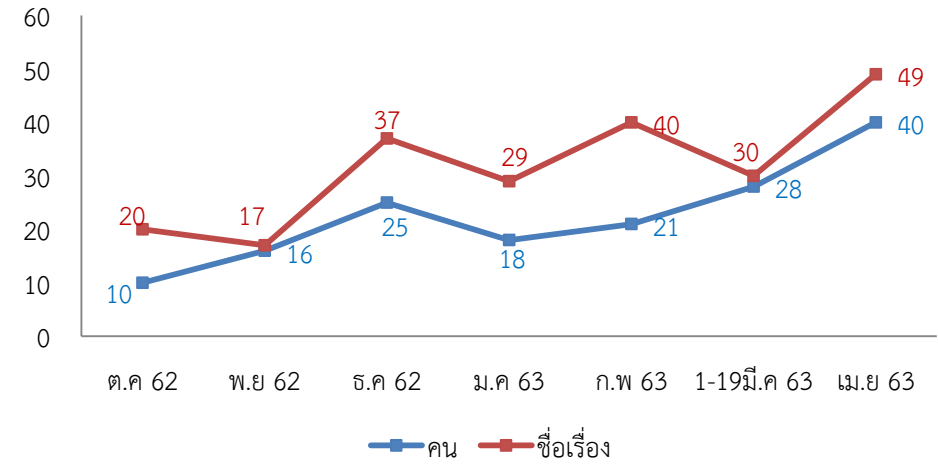

สถิติการยืม Love Library