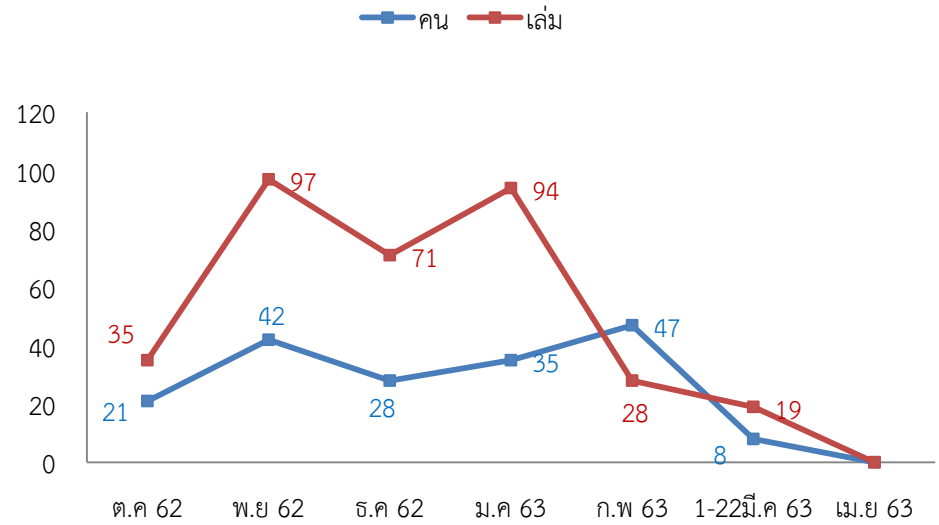

สมาชิกศูนย์วิทยบริการ

การยืมหนังสือผ่านเคาท์เตอร์

บุคคลภายนอก

การยืมหนังสือผ่านเครื่องยืมอัตโนมัติ

การคืนหนังสือผ่านเครื่องคืนอัตโนมัติ

การยืมออนไลน์ เดือนเม.ย 63

สถิติการใช้บริการคอมพิวเตอร์

สถิติผู้เข้าใช้บริการมัลติมีเดียรายบุคคล

สถิติการยืมสื่อสตรีททัศน์

— คน — รายการ

สถิติผู้เข้าใช้บริการฐานข้อมูลออนไลน์ ประจำปี 2562-2563

เดือน	I Love Library		e-Book EBSCO		เข้าใช้งานฐานข้อมูลออนไลน์								
	(คน)	(ชื่อเรื่อง)	(คน)	(ชื่อเรื่อง)	ACM (ครั้ง)	EM92 (ครั้ง)	ScienceDirect (ครั้ง)	WoS (ครั้ง)	ACS (ครั้ง)	Proquest (ครั้ง)	Academic (ครั้ง)	SpringerLink (ครั้ง)	CASC (ครั้ง)
ตุลาคม 62	10	20	62	100	2	0	117	7	50	104	406	16	382
พฤศจิกายน 62	16	17	63	101	27	65	1,083	46	157	132	2,186	187	2,136
ธันวาคม 62	25	37	64	102	2	5	305	12	1	10	407	110	390
มกราคม 63	18	29	60	127	511	5	236	2	55	101	1799	277	1807
กุมภาพันธ์ 63	21	40	64	103	83	8	259	10	3	107	427	87	367
มีนาคม 63	28	30	47	104	167		96	2	5	8	225	137	177
เมษายน 63	40	49	66	130									
รวม	158	222	426	767	792	83	2,096	79	271	462	5,450	814	5,259