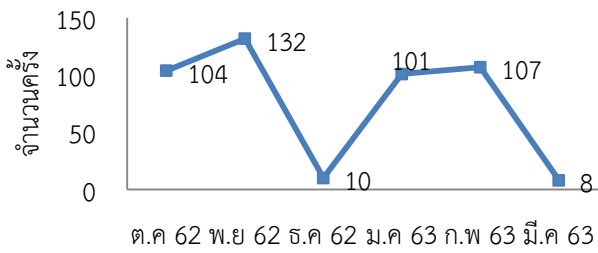

สถิติเข้าใช้งาน
Proquest