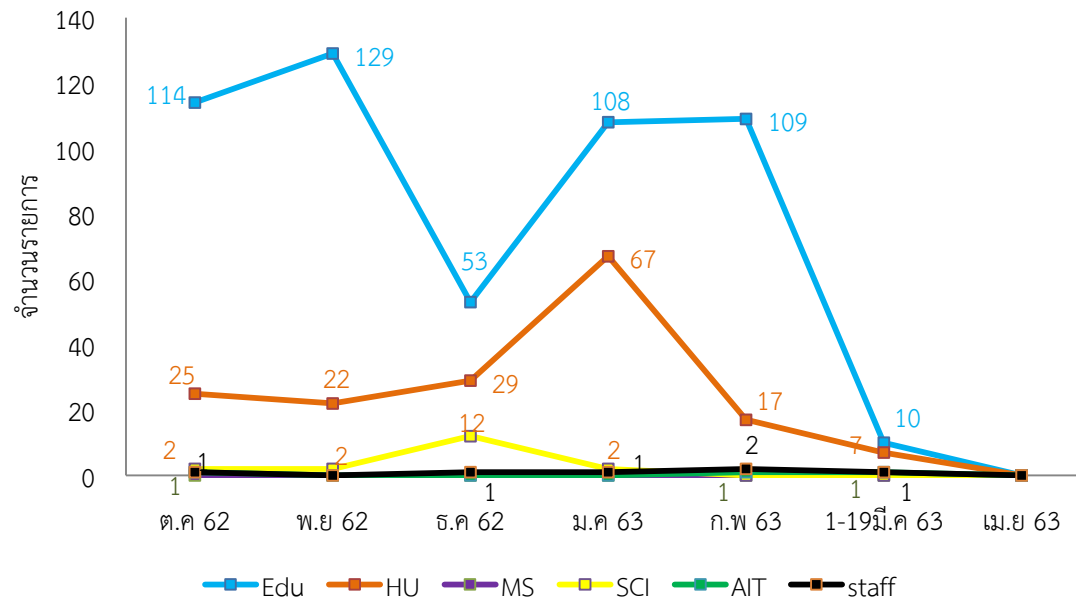

สถิติการยืมหนังสือแต่ละคณะของศูนย์วิทยบริการ (ย่านมัทรี) ประจำปี 2562 - 2563

คณะ เดือน	ครุศาสตร์		มนุษยศาสตร์และ สังคมศาสตร์		วิทยาการจัดการ		วิทยาศาสตร์และ เทคโนโลยี		เทคโนโลยีการเกษตร และเทคโนโลยี อุตสาหกรรม		สำนัก/ศูนย์/สถาบัน		รวม	
	(คน)	(รายการ)	(คน)	(รายการ)	(คน)	(รายการ)	(คน)	(รายการ)	(คน)	(รายการ)	(คน)	(รายการ)	(คน)	(รายการ)
ตุลาคม 62	65	114	13	25	0	0	2	2	1	1	1	1	82	143
พฤศจิกายน 62	73	129	15	22	0	0	2	2	0	0	0	0	90	153
ธันวาคม 62	27	53	16	29	0	0	5	12	0	0	1	1	49	95
มกราคม 63	67	108	33	67	0	0	1	2	0	0	1	1	102	178
กุมภาพันธ์ 63	75	109	11	17	0	0	0	0	1	1	2	2	89	129
มีนาคม 63	9	10	1	7	0	0	0	0	1	1	1	1	12	19
เมษายน 63	0	0	0	0	0	0	0	0	0	0	0	0	0	0
พฤษภาคม 63														
มิถุนายน 63														
กรกฎาคม 63														
สิงหาคม 63														
กันยายน 63														
รวม	316	523	89	167	0	0	10	18	3	3	6	6	424	717

สถิติการยืมหนังสือแต่ละคณะของศูนย์วิทยบริการ (ย่านมัทรี)