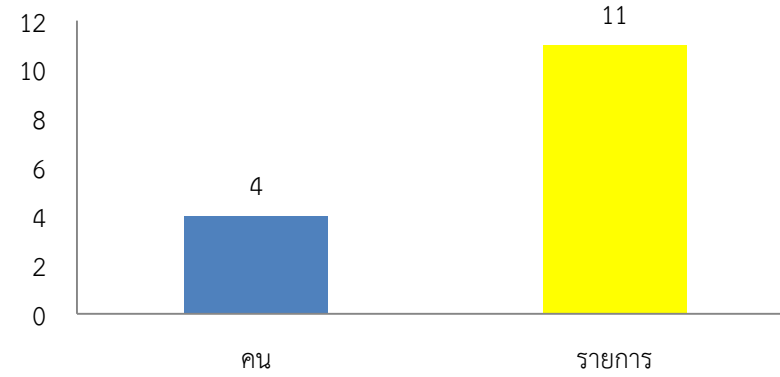

การยืมออนไลน์ เดือนเม.ย 63