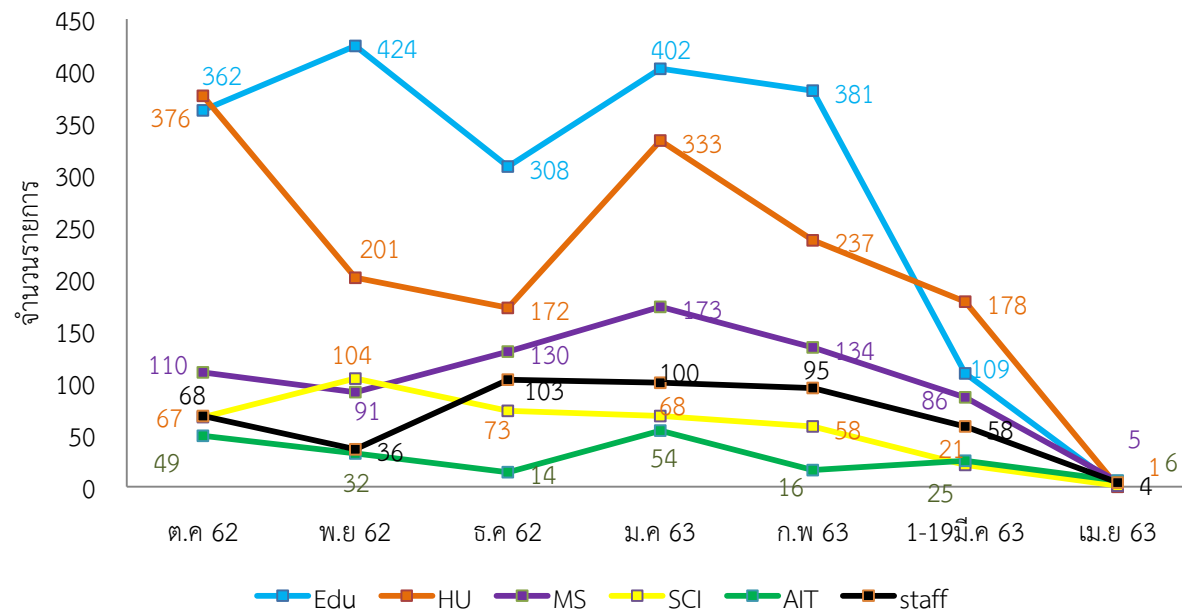

สถิติการยืมหนังสือแต่ละคณะของศูนย์วิทยบริการ ประจำปี 2562 - 2563