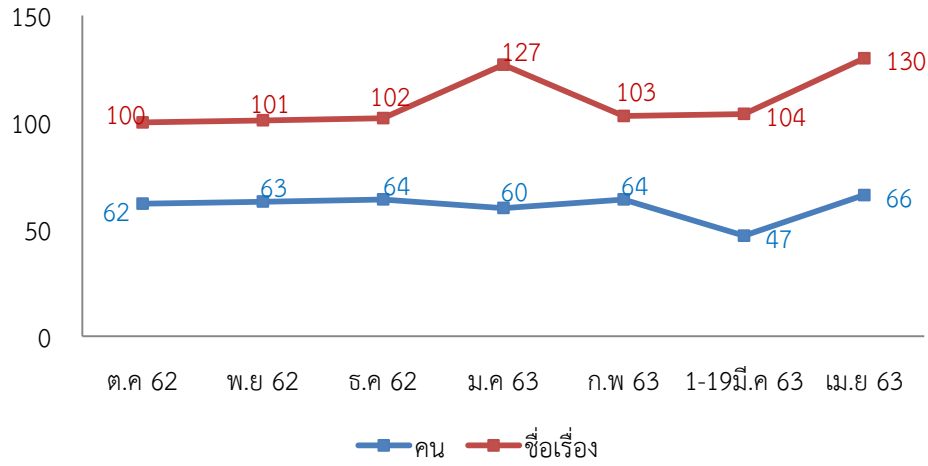

สถิติการยืมe-book