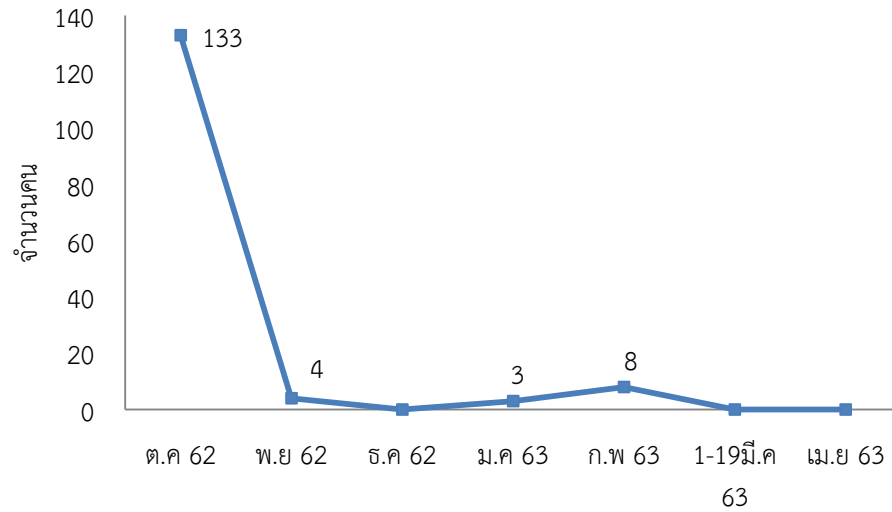

บุคคลภายนอก