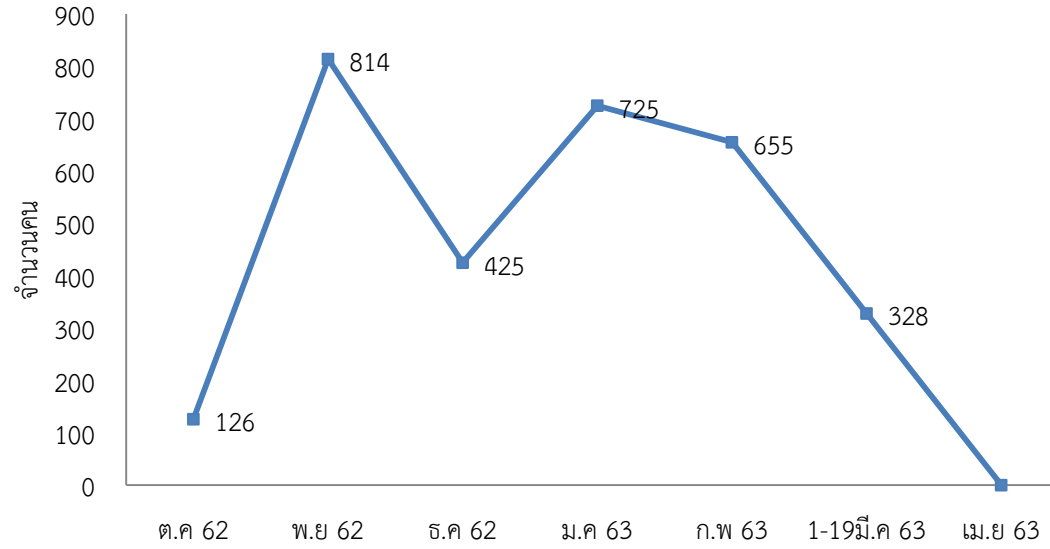

ผู้เข้าใช้บริการ (ย่านมัทรี)