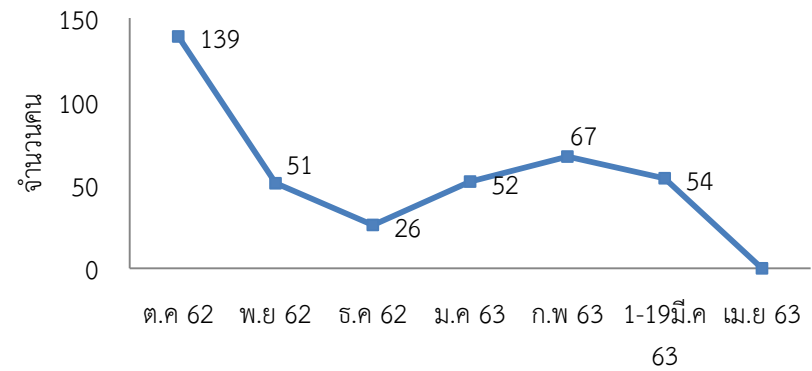

สถิติการยืมสื่อสตรีททัศน์

— คน — รายการ

สถิติผู้เข้าใช้บริการฐานข้อมูลออนไลน์ ประจำปี 2562-2563

เดือน	I Love Library		e-Book EBSCO		เข้าใช้งานฐานข้อมูลออนไลน์								
	(คน)	(ชื่อเรื่อง)	(คน)	(ชื่อเรื่อง)	ACM (ครั้ง)	EM92 (ครั้ง)	ScienceDirect (ครั้ง)	WoS (ครั้ง)	ACS (ครั้ง)	Proquest (ครั้ง)	Academic (ครั้ง)	SpringerLink (ครั้ง)	CASC (ครั้ง)
ตุลาคม 62	10	20	62	100	2	0	117	7	50	104	406	16	382
พฤศจิกายน 62	16	17	63	101	27	65	1,083	46	157	132	2,186	187	2,136
ธันวาคม 62	25	37	64	102	2	5	305	12	1	10	407	110	390
มกราคม 63	18	29	60	127	511	5	236	2	55	101	1799	277	1807
กุมภาพันธ์ 63	21	40	64	103	83	8	259	10	3	107	427	87	367
มีนาคม 63	28	30	47	104	167		96	2	5	8	225	137	177
เมษายน 63	40	49	66	130									
รวม	158	222	426	767	792	83	2,096	79	271	462	5,450	814	5,259