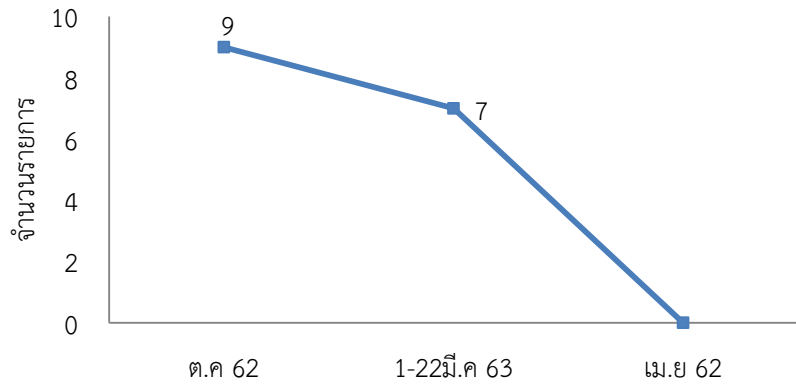

การคืนหนังสือผ่านเครื่องคืนอัตโนมัติ