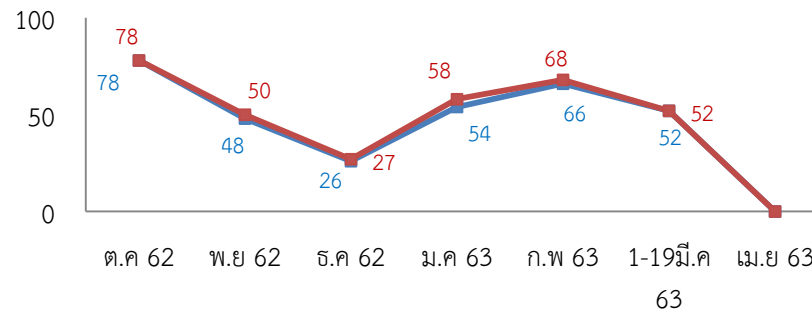

สถิติการยืมสื่อสตรีททัศน์

— คน — รายการ

สถิติผู้เข้าใช้บริการฐานข้อมูลออนไลน์ ประจำปี 2562-2563

เดือน	I Love Library		e-Book EBSCO		เข้าใช้งานฐานข้อมูลออนไลน์								
	(คน)	(ชื่อเรื่อง)	(คน)	(ชื่อเรื่อง)	ACM (ครั้ง)	EM92 (ครั้ง)	ScienceDirect (ครั้ง)	WoS (ครั้ง)	ACS (ครั้ง)	Proquest (ครั้ง)	Academic (ครั้ง)	SpringerLink (ครั้ง)	CASC (ครั้ง)
ตุลาคม 62	10	20	62	100	2	0	117	7	50	104	406	16	382
พฤศจิกายน 62	16	17	63	101	27	65	1,083	46	157	132	2,186	187	2,136
ธันวาคม 62	25	37	64	102	2	5	305	12	1	10	407	110	390
มกราคม 63	18	29	60	127	511	5	236	2	55	101	1799	277	1807
กุมภาพันธ์ 63	21	40	64	103	83	8	259	10	3	107	427	87	367
มีนาคม 63	28	30	47	104	167		96	2	5	8	225	137	177
เมษายน 63	40	49	66	130									
รวม	158	222	426	767	792	83	2,096	79	271	462	5,450	814	5,259