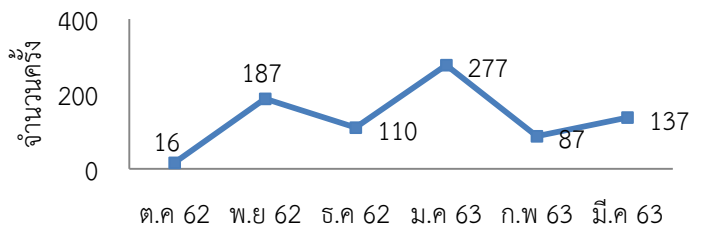

สถิติการยืมสื่อสตรีททัศน์

— คน — รายการ

สถิติผู้เข้าใช้บริการฐานข้อมูลออนไลน์ ประจำปี 2562-2563

เดือน	I Love Library		e-Book EBSCO		เข้าใช้งานฐานข้อมูลออนไลน์								
	(คน)	(ชื่อเรื่อง)	(คน)	(ชื่อเรื่อง)	ACM (ครั้ง)	EM92 (ครั้ง)	ScienceDirect (ครั้ง)	WoS (ครั้ง)	ACS (ครั้ง)	Proquest (ครั้ง)	Academic (ครั้ง)	SpringerLink (ครั้ง)	CASC (ครั้ง)
ตุลาคม 62	10	20	62	100	2	0	117	7	50	104	406	16	382
พฤศจิกายน 62	16	17	63	101	27	65	1,083	46	157	132	2,186	187	2,136
ธันวาคม 62	25	37	64	102	2	5	305	12	1	10	407	110	390
มกราคม 63	18	29	60	127	511	5	236	2	55	101	1799	277	1807
กุมภาพันธ์ 63	21	40	64	103	83	8	259	10	3	107	427	87	367
มีนาคม 63	28	30	47	104	167		96	2	5	8	225	137	177
เมษายน 63	40	49	66	130									
รวม	158	222	426	767	792	83	2,096	79	271	462	5,450	814	5,259

สถิติเข้าใช้งาน WOS,ACS

สถิติเข้าใช้งาน  
Proquest

สถิติเข้าใช้งาน  
Academic

สถิติเข้าใช้งาน  
CASC

สถิติเข้าใช้งาน  
SpringerLink

สถิติเข้าใช้งาน  
ScienceDirect

สถิติการยืมหนังสือแต่ละคณะของศูนย์วิทยบริการ ประจำปี 2562 - 2563

คณะ เดือน	ครุศาสตร์		มนุษยศาสตร์และ สังคมศาสตร์		วิทยาการจัดการ		วิทยาศาสตร์และ เทคโนโลยี		เทคโนโลยีการเกษตร และเทคโนโลยี อุตสาหกรรม		สำนัก/ศูนย์/สถาบัน		รวม	
	(คน)	(รายการ)	(คน)	(รายการ)	(คน)	(รายการ)	(คน)	(รายการ)	(คน)	(รายการ)	(คน)	(รายการ)	(คน)	(รายการ)
ตุลาคม 62	188	362	271	376	81	110	42	67	37	49	29	68	648	1,032
พฤศจิกายน 62	226	424	126	201	63	91	64	104	24	32	23	36	525	888
ธันวาคม 62	183	308	109	172	93	130	53	73	12	14	54	103	504	800
มกราคม 63	263	402	226	333	105	173	40	68	25	54	100	100	729	1130
กุมภาพันธ์ 63	236	381	158	237	103	134	37	58	13	16	60	95	607	921
มีนาคม 63	81	109	100	178	58	86	11	21	8	25	40	58	298	477
เมษายน 63	0	0	0	0	2	5	1	1	2	6	3	4	8	16
พฤษภาคม 63														
มิถุนายน 63														
กรกฎาคม 63														
สิงหาคม 63														
กันยายน 63														
<b>รวม</b>	<b>1,177</b>	<b>1,986</b>	<b>990</b>	<b>1,497</b>	<b>505</b>	<b>729</b>	<b>248</b>	<b>392</b>	<b>121</b>	<b>196</b>	<b>309</b>	<b>464</b>	<b>3,319</b>	<b>5,264</b>