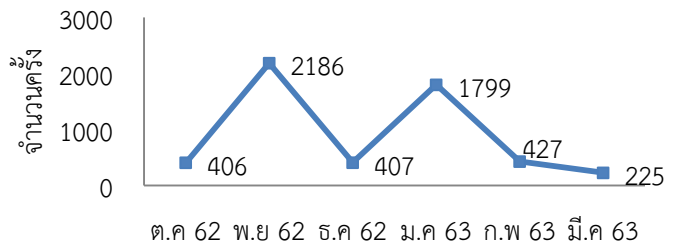

สถิติการยืมสื่อสตรีททัศน์

— คน — รายการ

สถิติผู้เข้าใช้บริการฐานข้อมูลออนไลน์ ประจำปี 2562-2563

เดือน	I Love Library		e-Book EBSCO		เข้าใช้งานฐานข้อมูลออนไลน์								
	(คน)	(ชื่อเรื่อง)	(คน)	(ชื่อเรื่อง)	ACM (ครั้ง)	EM92 (ครั้ง)	ScienceDirect (ครั้ง)	WoS (ครั้ง)	ACS (ครั้ง)	Proquest (ครั้ง)	Academic (ครั้ง)	SpringerLink (ครั้ง)	CASC (ครั้ง)
ตุลาคม 62	10	20	62	100	2	0	117	7	50	104	406	16	382
พฤศจิกายน 62	16	17	63	101	27	65	1,083	46	157	132	2,186	187	2,136
ธันวาคม 62	25	37	64	102	2	5	305	12	1	10	407	110	390
มกราคม 63	18	29	60	127	511	5	236	2	55	101	1799	277	1807
กุมภาพันธ์ 63	21	40	64	103	83	8	259	10	3	107	427	87	367
มีนาคม 63	28	30	47	104	167		96	2	5	8	225	137	177
เมษายน 63	40	49	66	130									
รวม	158	222	426	767	792	83	2,096	79	271	462	5,450	814	5,259

\* ข้อมูลปรับปรุงการเข้าใช้งานฐานข้อมูลออนไลน์จากสำนักงานบริหารเทคโนโลยีสารสนเทศเพื่อพัฒนาการศึกษา (UniNet) ดึงข้อมูลวันที่ 15 พฤษภาคม 2563 (ไฮไลต์สีม่วง)

สถิติการยืมe-book

สถิติการยืม Love Library

สถิติเข้าใช้งาน ACM,EM92

สถิติเข้าใช้งาน WOS,ACS

สถิติเข้าใช้งาน  
Proquest

สถิติเข้าใช้งาน  
Academic

สถิติเข้าใช้งาน  
CASC

สถิติเข้าใช้งาน  
SpringerLink

สถิติเข้าใช้งาน  
ScienceDirect

สถิติการยืมหนังสือแต่ละคณะของศูนย์วิทยบริการ ประจำปี 2562 - 2563