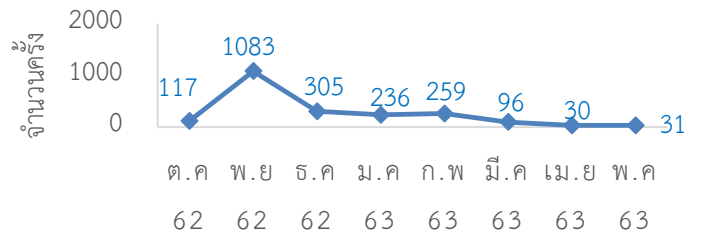

สถิติเข้าใช้งาน ACM,EM92

สถิติเข้าใช้งาน WOS,ACS

สถิติเข้าใช้งาน

PROQUEST

สถิติเข้าใช้งาน

SPRINGERLINK

สถิติเข้าใช้งาน

ACADEMIC

สถิติเข้าใช้งาน

SCIENCEDIRECT

สถิติเข้าใช้งาน

CASC

สถิติการยืมหนังสือแต่ละคณะของศูนย์วิทยบริการ ประจำปี 2562 - 2563

เดือน	ครุศาสตร์		มนุษยศาสตร์และสังคมศาสตร์		วิทยาการจัดการ		วิทยาศาสตร์และเทคโนโลยี		เทคโนโลยีการเกษตรและเทคโนโลยีอุตสาหกรรม		สำนัก/ศูนย์/สถาบัน		รวม	
	(คน)	(รายการ)	(คน)	(รายการ)	(คน)	(รายการ)	(คน)	(รายการ)	(คน)	(รายการ)	(คน)	(รายการ)	(คน)	(รายการ)
ตุลาคม 62	188	362	271	376	81	110	42	67	37	49	29	68	648	1,032
พฤศจิกายน 62	226	424	126	201	63	91	64	104	24	32	23	36	525	888
ธันวาคม 62	183	308	109	172	93	130	53	73	12	14	54	103	504	800
มกราคม 63	263	402	226	333	105	173	40	68	25	54	100	100	729	1130
กุมภาพันธ์ 63	236	381	158	237	103	134	37	58	13	16	60	95	607	921
มีนาคม 63	81	109	100	178	58	86	11	21	8	25	40	58	298	477
เมษายน 63	0	0	0	0	2	5	1	1	2	6	3	4	8	16
พฤษภาคม 63	8	20	6	14	7	21	1	4	0	0	5	10	27	69
มิถุนายน 63	15	29	23	48	1	2	9	18	1	2	6	11	55	110
กรกฎาคม 63														
สิงหาคม 63														
กันยายน 63														
<b>รวม</b>	1,200	2,035	1,019	1,559	513	752	258	414	122	198	320	485	3,401	5,443