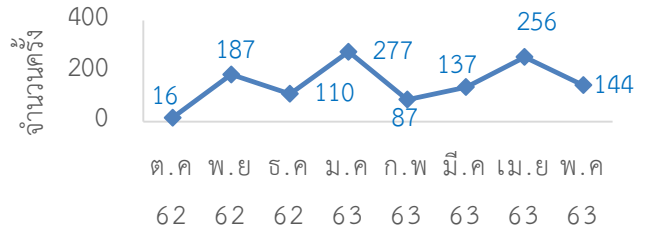

สถิติเข้าใช้งาน ACM,EM92

สถิติเข้าใช้งาน WOS,ACS

สถิติเข้าใช้งาน

PROQUEST

สถิติเข้าใช้งาน

SPRINGERLINK

สถิติเข้าใช้งาน

ACADEMIC

สถิติเข้าใช้งาน

SCIENCEDIRECT

สถิติเข้าใช้งาน

CASC

สถิติการยืมหนังสือแต่ละคณะของศูนย์วิทยบริการ ประจำปี 2562 - 2563

เดือน	ครุศาสตร์		มนุษยศาสตร์และสังคมศาสตร์		วิทยาการจัดการ		วิทยาศาสตร์และเทคโนโลยี		เทคโนโลยีการเกษตรและเทคโนโลยีอุตสาหกรรม		สำนัก/ศูนย์/สถาบัน		รวม	
	(คน)	(รายการ)	(คน)	(รายการ)	(คน)	(รายการ)	(คน)	(รายการ)	(คน)	(รายการ)	(คน)	(รายการ)	(คน)	(รายการ)
ตุลาคม 62	188	362	271	376	81	110	42	67	37	49	29	68	648	1,032
พฤศจิกายน 62	226	424	126	201	63	91	64	104	24	32	23	36	525	888
ธันวาคม 62	183	308	109	172	93	130	53	73	12	14	54	103	504	800
มกราคม 63	263	402	226	333	105	173	40	68	25	54	100	100	729	1130
กุมภาพันธ์ 63	236	381	158	237	103	134	37	58	13	16	60	95	607	921
มีนาคม 63	81	109	100	178	58	86	11	21	8	25	40	58	298	477
เมษายน 63	0	0	0	0	2	5	1	1	2	6	3	4	8	16
พฤษภาคม 63	8	20	6	14	7	21	1	4	0	0	5	10	27	69
มิถุนายน 63	15	29	23	48	1	2	9	18	1	2	6	11	55	110
กรกฎาคม 63														
สิงหาคม 63														
กันยายน 63														
<b>รวม</b>	1,200	2,035	1,019	1,559	513	752	258	414	122	198	320	485	3,401	5,443