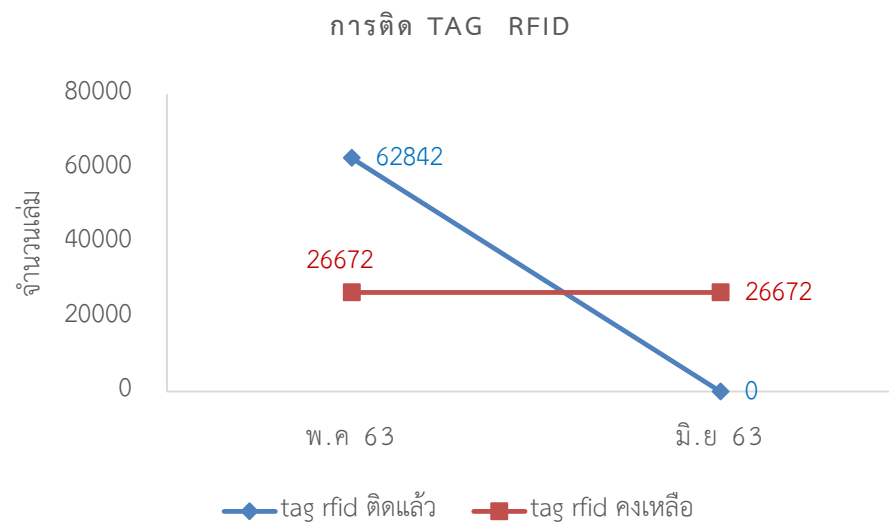

รายงานการติด Tag RFID
จำนวนหนังสือทั้งหมด 89,514 เล่ม

การดำเนินการ เดือน	ติดแล้ว (เล่ม)	คงเหลือ (เล่ม)
พ.ค. 63	62,842	26,672
มิ.ย 63	0	26,672
ก.ค. 63		
ส.ค. 63		
ก.ย. 63		
รวม	62,842	26,672