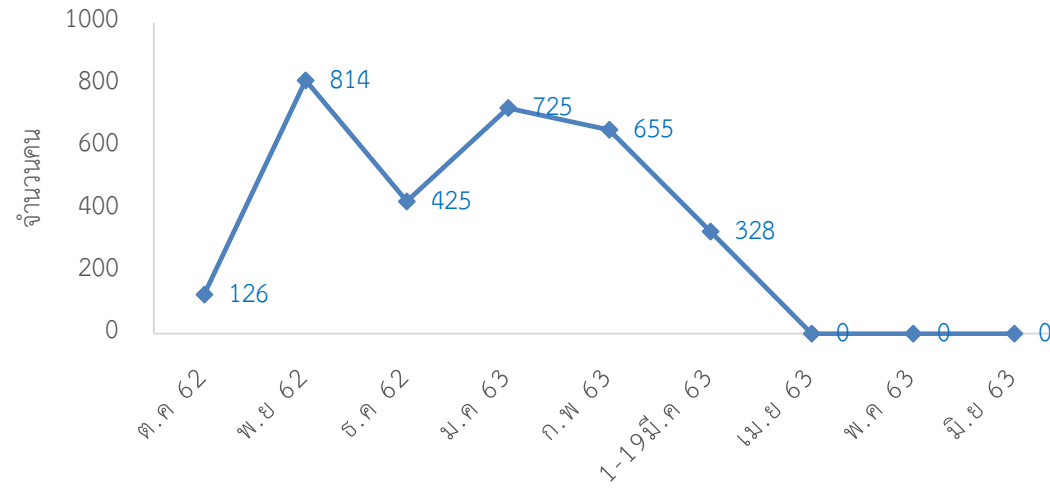

### สถิติการยืมหนังสือแต่ละคณะของศูนย์วิทยบริการ ประจำปี 2562 - 2563

สถิติผู้เข้าใช้บริการ (ย่านมัทรี)

เดือน กระบวนงาน	ผู้เข้าใช้บริการ	การยืมหนังสือ	
		(คน)	(เล่ม)
ตุลาคม 62	126	82	143
พฤศจิกายน 62	814	90	153
ธันวาคม 62	425	49	95
มกราคม 63	725	102	178
กุมภาพันธ์ 63	655	89	129
1-19 มีนาคม 63	328	12	19
เมษายน 63	0	0	0
พฤษภาคม 63	0	0	0
มิถุนายน 63	0	0	0
กรกฎาคม 63			
สิงหาคม 63			
กันยายน 63			
รวม	3,073	425	718

### ผู้เข้าใช้บริการ (ย่านมัทรี)