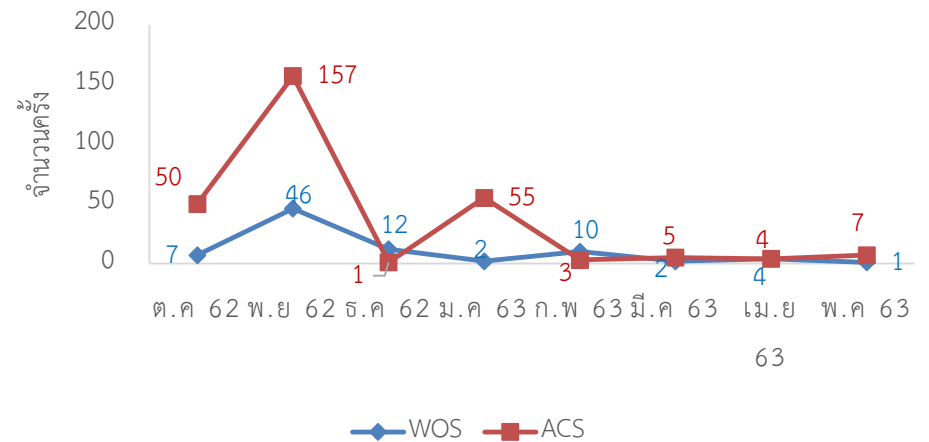

สถิติเข้าใช้งาน WOS,ACS