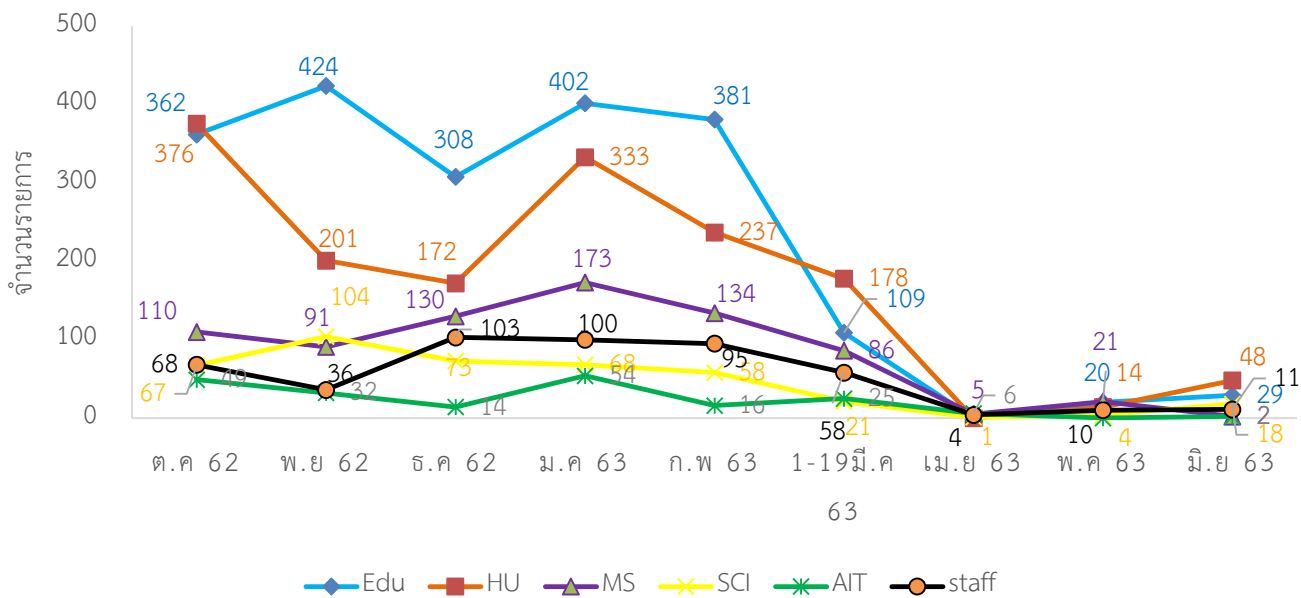

สถิติการยืมหนังสือแต่ละคณะของศูนย์วิทยบริการ ประจำปี 2562 - 2563

เดือน	ครุศาสตร์		มนุษยศาสตร์และสังคมศาสตร์		วิทยาการจัดการ		วิทยาศาสตร์และเทคโนโลยี		เทคโนโลยีการเกษตรและเทคโนโลยีอุตสาหกรรม		สำนัก/ศูนย์/สถาบัน		รวม	
	(คน)	(รายการ)	(คน)	(รายการ)	(คน)	(รายการ)	(คน)	(รายการ)	(คน)	(รายการ)	(คน)	(รายการ)	(คน)	(รายการ)
ตุลาคม 62	188	362	271	376	81	110	42	67	37	49	29	68	648	1,032
พฤศจิกายน 62	226	424	126	201	63	91	64	104	24	32	23	36	525	888
ธันวาคม 62	183	308	109	172	93	130	53	73	12	14	54	103	504	800
มกราคม 63	263	402	226	333	105	173	40	68	25	54	100	100	729	1130
กุมภาพันธ์ 63	236	381	158	237	103	134	37	58	13	16	60	95	607	921
มีนาคม 63	81	109	100	178	58	86	11	21	8	25	40	58	298	477
เมษายน 63	0	0	0	0	2	5	1	1	2	6	3	4	8	16
พฤษภาคม 63	8	20	6	14	7	21	1	4	0	0	5	10	27	69
มิถุนายน 63	15	29	23	48	1	2	9	18	1	2	6	11	55	110
กรกฎาคม 63														
สิงหาคม 63														
กันยายน 63														
รวม	1,200	2,035	1,019	1,559	513	752	258	414	122	198	320	485	3,401	5,443

สถิติการยืมหนังสือแต่ละคณะของศูนย์วิทยบริการ ประจำปี 2562 - 2563