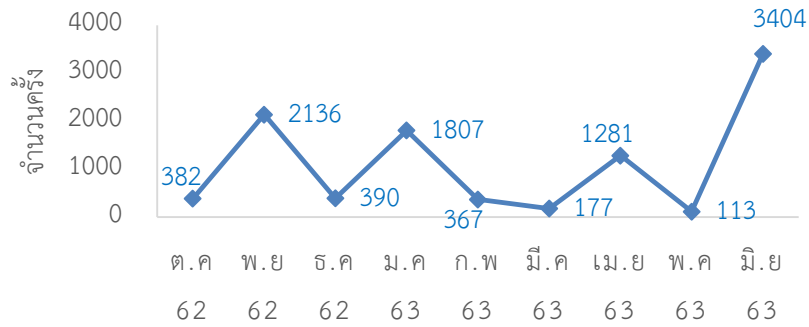

สถิติเข้าใช้งาน ACM,EM92

สถิติเข้าใช้งาน WOS,ACS

สถิติเข้าใช้งาน

PROQUEST

สถิติเข้าใช้งาน

SPRINGERLINK

สถิติเข้าใช้งาน

ACADEMIC

สถิติเข้าใช้งาน

SCIENCEDIRECT

สถิติเข้าใช้งาน

CASC

สถิติการยืมหนังสือแต่ละคณะของศูนย์วิทยบริการ ประจำปี 2562 - 2563

เดือน	ครุศาสตร์		มนุษยศาสตร์และสังคมศาสตร์		วิทยาการจัดการ		วิทยาศาสตร์และเทคโนโลยี		เทคโนโลยีการเกษตรและเทคโนโลยีอุตสาหกรรม		สำนัก/ศูนย์/สถาบัน		รวม	
	(คน)	(รายการ)	(คน)	(รายการ)	(คน)	(รายการ)	(คน)	(รายการ)	(คน)	(รายการ)	(คน)	(รายการ)	(คน)	(รายการ)
ตุลาคม 62	188	362	271	376	81	110	42	67	37	49	29	68	648	1,032
พฤศจิกายน 62	226	424	126	201	63	91	64	104	24	32	23	36	525	888
ธันวาคม 62	183	308	109	172	93	130	53	73	12	14	54	103	504	800
มกราคม 63	263	402	226	333	105	173	40	68	25	54	100	100	729	1130
กุมภาพันธ์ 63	236	381	158	237	103	134	37	58	13	16	60	95	607	921
มีนาคม 63	81	109	100	178	58	86	11	21	8	25	40	58	298	477
เมษายน 63	0	0	0	0	2	5	1	1	2	6	3	4	8	16
พฤษภาคม 63	8	20	6	14	7	21	1	4	0	0	5	10	27	69
มิถุนายน 63	15	29	23	48	1	2	9	18	1	2	6	11	55	110
กรกฎาคม 63														
สิงหาคม 63														
กันยายน 63														
<b>รวม</b>	1,200	2,035	1,019	1,559	513	752	258	414	122	198	320	485	3,401	5,443