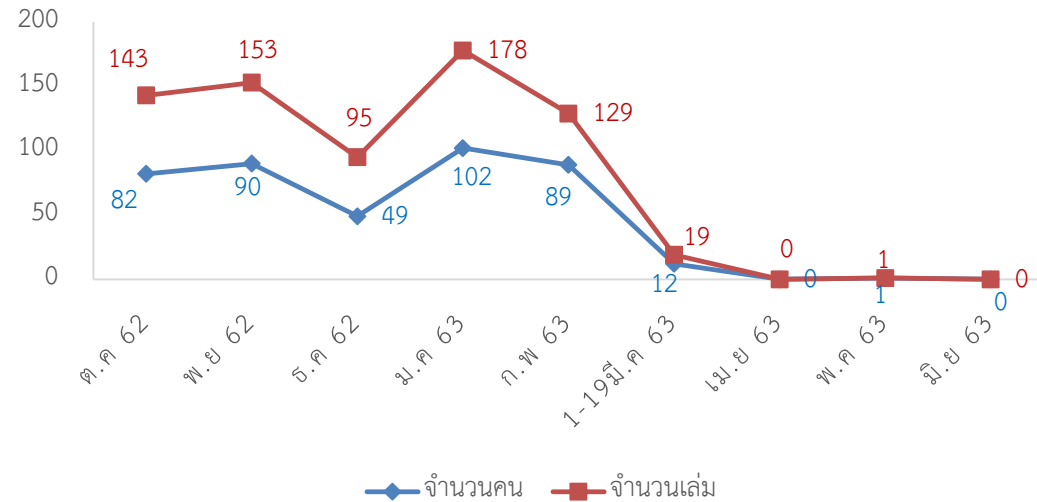

สถิติการยืมหนังสือ (ย่านมัทรี)