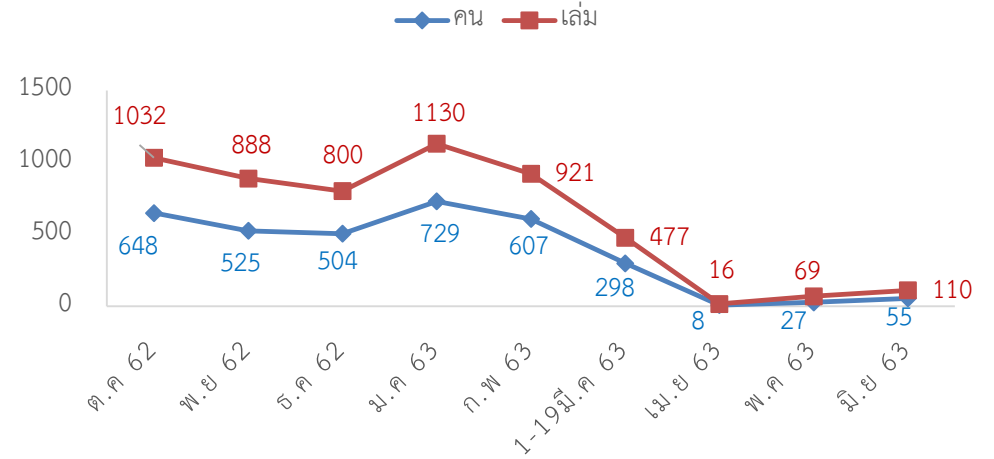

การยืมหนังสือผ่านเคาท์เตอร์