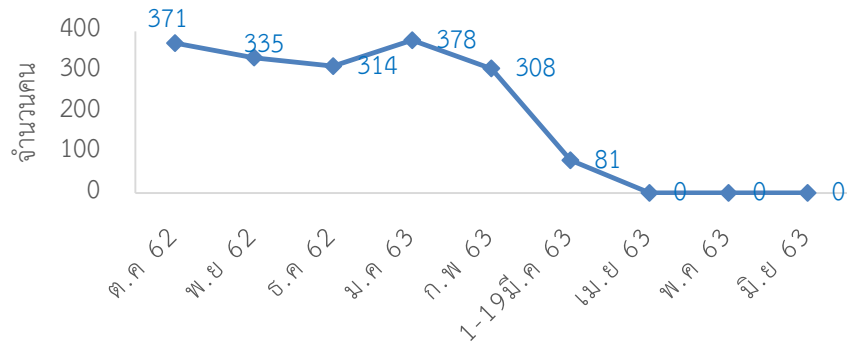

สถิติผู้เข้าใช้บริการในแต่ละงานของศูนย์วิทยบริการ ประจำปี 2562 - 2563

งาน เดือน	ผู้เข้าใช้บริการ		งานบริการยืม-คืน						งานบริการสื่อโสตทัศน					งานนวัตกรรม		
			ผ่านเคาท์เตอร์		ผ่านเครื่อง อัตโนมัติ		การยืมออนไลน์		เครื่องคืน อัตโนมัติ	ยืมสื่อโสตทัศน		โฮมเธีย เตอร์ (คน)	มัลติมีเดีย กลุ่มย่อย (คน)		ห้องคิด ศิลป์ (คน)	มัลติมีเดีย รายบุคคล (คน)
	สมาชิก	บุคคล ภายนอก	(คน)	(รายการ)	(คน)	(เล่ม)	(คน)	(รายการ)	(รายการ)	(คน)	(รายการ)					
ต.ค 62	9,547	133	648	1,032	21	35			9	78	78	งดให้บริการ ตั้งแต่เดือนก.พ. 62 เนื่องจาก ย้ายไปให้บริการที่อาคาร 15	139	371		
พ.ย 62	4,917	4	525	888	42	97			(ปรับปรุง พื้นที่)	48	50		51	335		
ธ.ค 62	3,158	0	504	800	28	71				26	27		26	314		
ม.ค 63	5,251	3	729	1,130	35	94				54	58		52	378		
ก.พ 63	5,799	8	607	921	47	28				66	68		67	308		
1-19มี.ค 63	4,006	0	298	477	8	19				7	52		52	54	81	
เม.ย 63	0	0	8	16	0	0	4	11	0	0	0	0	0			
พ.ค 63	0	0	27	69	0	0	19	47	13	0	0	0	0	0		
มี.ย 63	549	15	55	110	0	0	11	40	45	3	3	0	0	0	0	
ก.ค 63																
ส.ค 63																
ก.ย 63																
<b>รวม</b>	<b>33,227</b>	<b>163</b>	<b>3,401</b>	<b>5,443</b>	<b>181</b>	<b>344</b>	<b>34</b>	<b>98</b>	<b>74</b>	<b>327</b>	<b>336</b>	<b>0</b>	<b>0</b>	<b>0</b>	<b>389</b>	<b>1,787</b>

สมาชิกศูนย์วิทยบริการ

การยืมหนังสือผ่านเคาท์เตอร์

บุคคลภายนอก

การยืมหนังสือผ่านเครื่องยืมอัตโนมัติ

การคืนหนังสือผ่านเครื่องคืนอัตโนมัติ

การยืมออนไลน์

สถิติการใช้บริการคอมพิวเตอร์

สถิติผู้เข้าใช้บริการมัลติมีเดียรายบุคคล

สถิติการยืมสื่อโสตทัศน