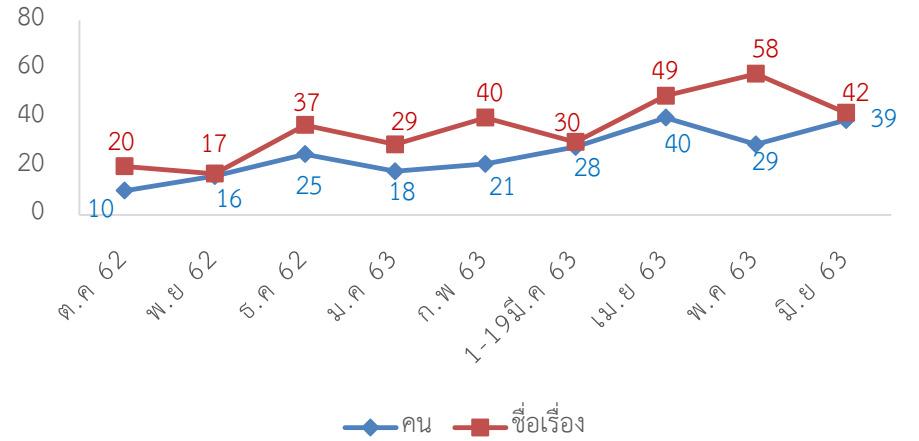

สถิติการยืม LOVE LIBRARY