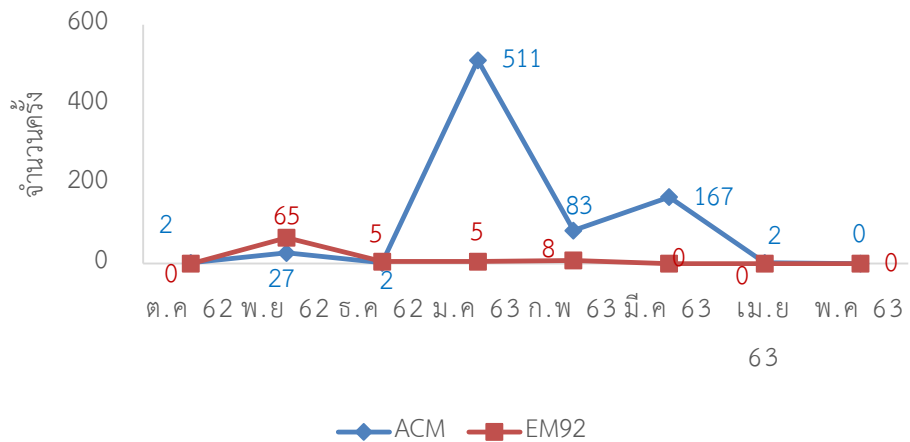

หมายเหตุ

ข้อมูลปรับปรุงการเข้าใช้งานฐานข้อมูลออนไลน์จากสำนักงานบริหารเทคโนโลยีสารสนเทศเพื่อพัฒนาการศึกษา (UniNet) ดึงข้อมูลวันที่ 12 กรกฎาคม 2563 (ไฮไลต์สีเขียว)

สถิติการยืมE-BOOK

สถิติการยืม LOVE LIBRARY

สถิติเข้าใช้งาน ACM,EM92

สถิติเข้าใช้งาน WOS,ACS

สถิติเข้าใช้งาน

PROQUEST

สถิติเข้าใช้งาน

SPRINGERLINK

สถิติเข้าใช้งาน

ACADEMIC