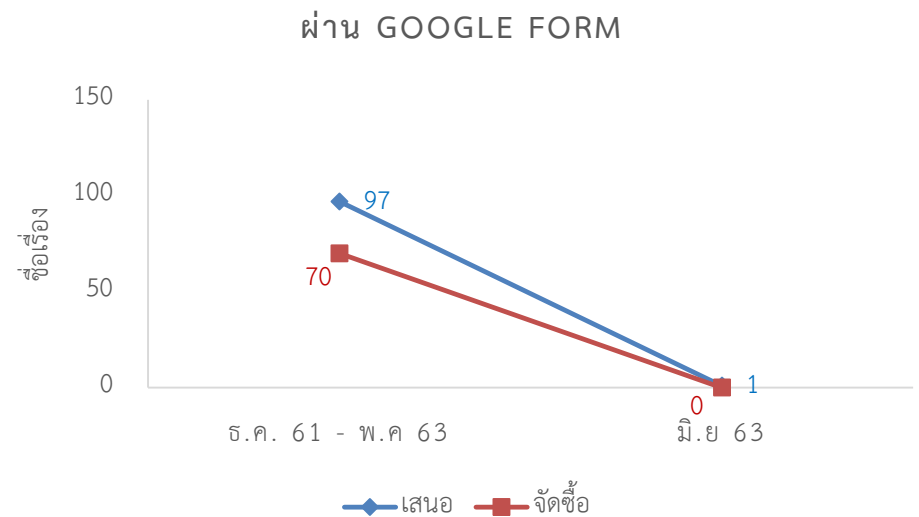

หมายเหตุ

ข้อมูลจัดซื้อ online เดือนพ.ค.63 เป็นการสรุปครั้งแรกจึงเป็นข้อมูลรวม โดย ALIST เป็นข้อมูลตั้งแต่เดือน กรกฎาคม 2558 และ Google ตั้งแต่เดือนธันวาคม 2561 แต่ในการรายงานครั้งต่อไปจะสรุปเป็นรายเดือน (กรณีที่ไม่จัดซื้อคือเป็นปีพิมพ์เก่าและราคาสูง)