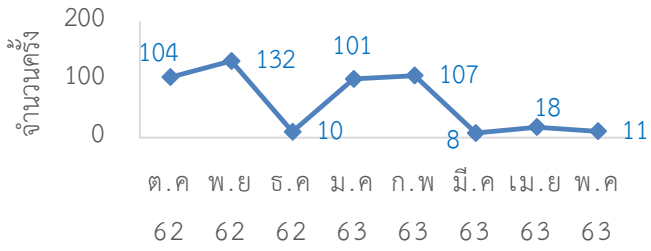

สถิติเข้าใช้งาน ACM,EM92

สถิติเข้าใช้งาน WOS,ACS

สถิติเข้าใช้งาน

PROQUEST

สถิติเข้าใช้งาน

SPRINGERLINK

สถิติเข้าใช้งาน

ACADEMIC

สถิติเข้าใช้งาน

SCIENCEDIRECT

สถิติเข้าใช้งาน

CASC

สถิติการยืมหนังสือแต่ละคณะของศูนย์วิทยบริการ ประจำปี 2562 - 2563

เดือน	ครุศาสตร์		มนุษยศาสตร์และสังคมศาสตร์		วิทยาการจัดการ		วิทยาศาสตร์และเทคโนโลยี		เทคโนโลยีการเกษตรและเทคโนโลยีอุตสาหกรรม		สำนัก/ศูนย์/สถาบัน		รวม	
	(คน)	(รายการ)	(คน)	(รายการ)	(คน)	(รายการ)	(คน)	(รายการ)	(คน)	(รายการ)	(คน)	(รายการ)	(คน)	(รายการ)
ตุลาคม 62	188	362	271	376	81	110	42	67	37	49	29	68	648	1,032
พฤศจิกายน 62	226	424	126	201	63	91	64	104	24	32	23	36	525	888
ธันวาคม 62	183	308	109	172	93	130	53	73	12	14	54	103	504	800
มกราคม 63	263	402	226	333	105	173	40	68	25	54	100	100	729	1130
กุมภาพันธ์ 63	236	381	158	237	103	134	37	58	13	16	60	95	607	921
มีนาคม 63	81	109	100	178	58	86	11	21	8	25	40	58	298	477
เมษายน 63	0	0	0	0	2	5	1	1	2	6	3	4	8	16
พฤษภาคม 63	8	20	6	14	7	21	1	4	0	0	5	10	27	69
มิถุนายน 63	15	29	23	48	1	2	9	18	1	2	6	11	55	110
กรกฎาคม 63														
สิงหาคม 63														
กันยายน 63														
<b>รวม</b>	1,200	2,035	1,019	1,559	513	752	258	414	122	198	320	485	3,401	5,443