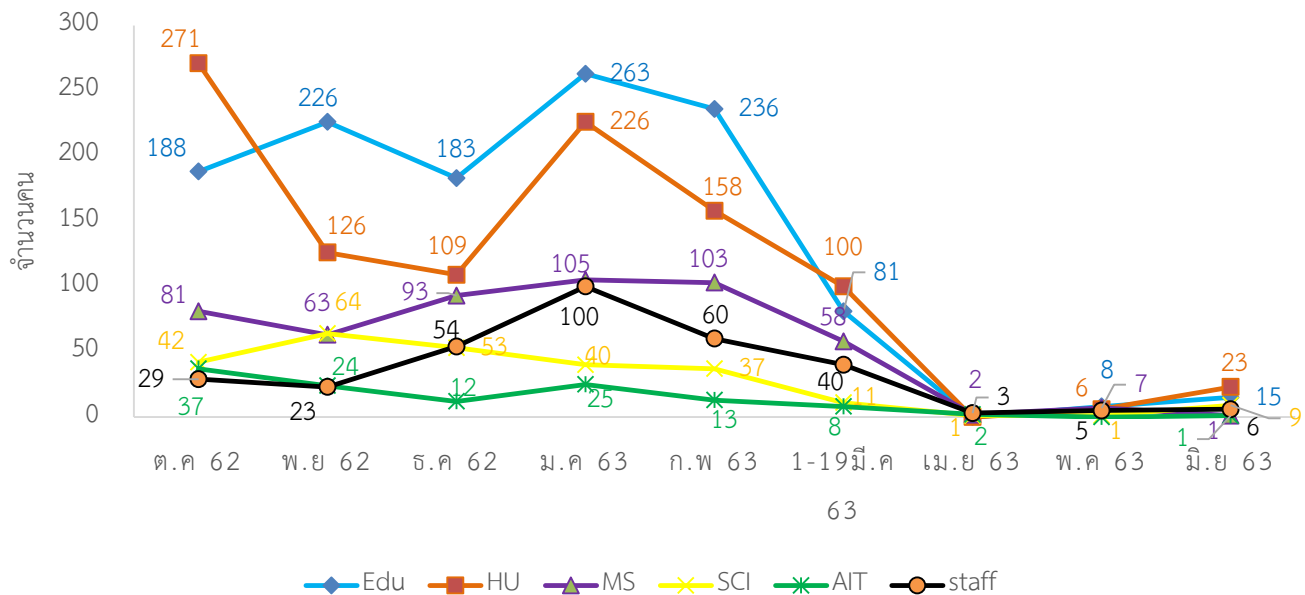

สถิติการยืมหนังสือแต่ละคณะของศูนย์วิทยบริการ ประจำปี 2562 - 2563

เดือน	ครุศาสตร์		มนุษยศาสตร์และสังคมศาสตร์		วิทยาการจัดการ		วิทยาศาสตร์และเทคโนโลยี		เทคโนโลยีการเกษตรและเทคโนโลยีอุตสาหกรรม		สำนัก/ศูนย์/สถาบัน		รวม	
	(คน)	(รายการ)	(คน)	(รายการ)	(คน)	(รายการ)	(คน)	(รายการ)	(คน)	(รายการ)	(คน)	(รายการ)	(คน)	(รายการ)
ตุลาคม 62	188	362	271	376	81	110	42	67	37	49	29	68	648	1,032
พฤศจิกายน 62	226	424	126	201	63	91	64	104	24	32	23	36	525	888
ธันวาคม 62	183	308	109	172	93	130	53	73	12	14	54	103	504	800
มกราคม 63	263	402	226	333	105	173	40	68	25	54	100	100	729	1130
กุมภาพันธ์ 63	236	381	158	237	103	134	37	58	13	16	60	95	607	921
มีนาคม 63	81	109	100	178	58	86	11	21	8	25	40	58	298	477
เมษายน 63	0	0	0	0	2	5	1	1	2	6	3	4	8	16
พฤษภาคม 63	8	20	6	14	7	21	1	4	0	0	5	10	27	69
มิถุนายน 63	15	29	23	48	1	2	9	18	1	2	6	11	55	110
กรกฎาคม 63														
สิงหาคม 63														
กันยายน 63														
รวม	1,200	2,035	1,019	1,559	513	752	258	414	122	198	320	485	3,401	5,443

สถิติการยืมหนังสือแต่ละคณะของศูนย์วิทยบริการ ประจำปี 2562 - 2563