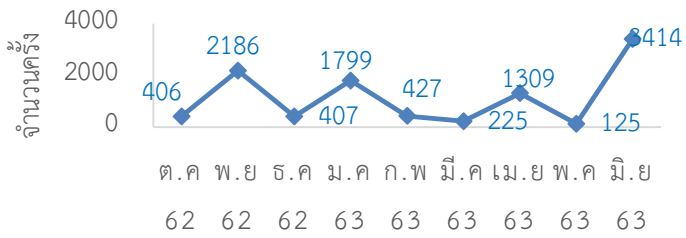

สถิติเข้าใช้งาน ACM,EM92

สถิติเข้าใช้งาน WOS,ACS

สถิติเข้าใช้งาน

PROQUEST

สถิติเข้าใช้งาน

SPRINGERLINK

สถิติเข้าใช้งาน

ACADEMIC

สถิติเข้าใช้งาน

SCIENCEDIRECT

สถิติเข้าใช้งาน

CASC

สถิติการยืมหนังสือแต่ละคณะของศูนย์วิทยบริการ ประจำปี 2562 - 2563

เดือน	ครุศาสตร์		มนุษยศาสตร์และสังคมศาสตร์		วิทยาการจัดการ		วิทยาศาสตร์และเทคโนโลยี		เทคโนโลยีการเกษตรและเทคโนโลยีอุตสาหกรรม		สำนัก/ศูนย์/สถาบัน		รวม	
	(คน)	(รายการ)	(คน)	(รายการ)	(คน)	(รายการ)	(คน)	(รายการ)	(คน)	(รายการ)	(คน)	(รายการ)	(คน)	(รายการ)
ตุลาคม 62	188	362	271	376	81	110	42	67	37	49	29	68	648	1,032
พฤศจิกายน 62	226	424	126	201	63	91	64	104	24	32	23	36	525	888
ธันวาคม 62	183	308	109	172	93	130	53	73	12	14	54	103	504	800
มกราคม 63	263	402	226	333	105	173	40	68	25	54	100	100	729	1130
กุมภาพันธ์ 63	236	381	158	237	103	134	37	58	13	16	60	95	607	921
มีนาคม 63	81	109	100	178	58	86	11	21	8	25	40	58	298	477
เมษายน 63	0	0	0	0	2	5	1	1	2	6	3	4	8	16
พฤษภาคม 63	8	20	6	14	7	21	1	4	0	0	5	10	27	69
มิถุนายน 63	15	29	23	48	1	2	9	18	1	2	6	11	55	110
กรกฎาคม 63														
สิงหาคม 63														
กันยายน 63														
<b>รวม</b>	1,200	2,035	1,019	1,559	513	752	258	414	122	198	320	485	3,401	5,443