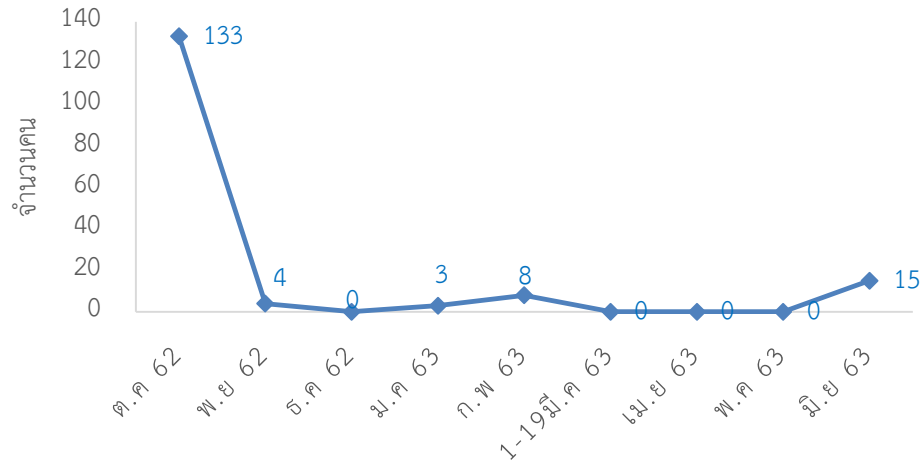

บุคคลภายนอก