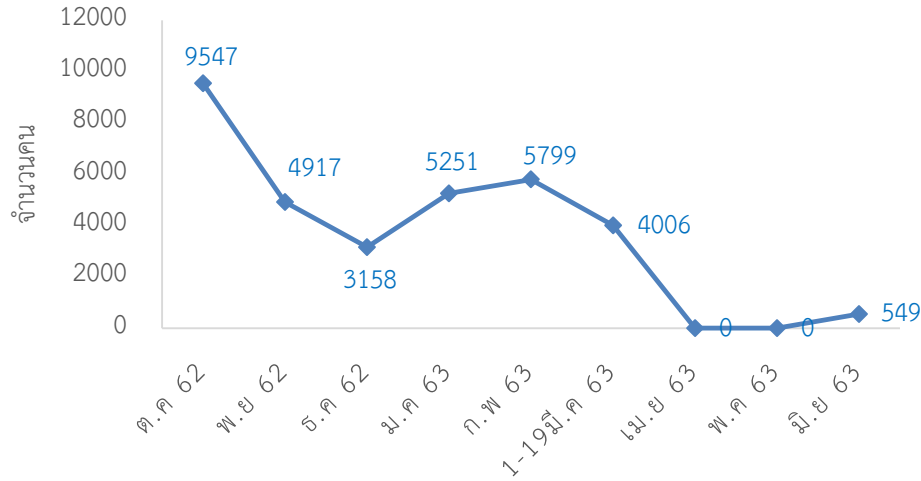

สมาชิกศูนย์วิทยบริการ