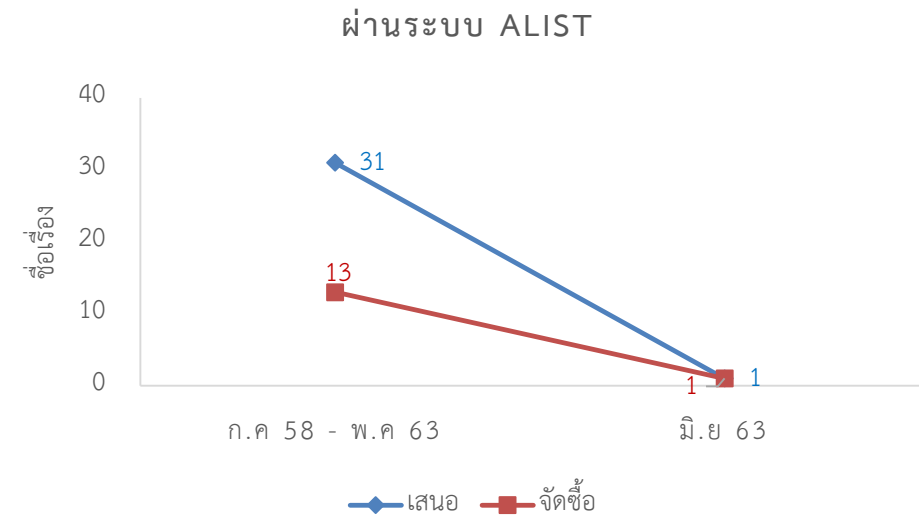

สถิติการจัดหาทรัพยากรสารสนเทศ(หนังสือ) ทางออนไลน์

บริการ เดือน	การจัดหาทรัพยากรสารสนเทศ(หนังสือ) ทางออนไลน์	
	ผ่านระบบ ALIST (เรื่อง)	ผ่าน Google Form (เรื่อง)
พ.ค. 63	31/13	97/70
มิ.ย. 63	1/1	1/0
ก.ค. 63		
ส.ค. 63		
รวม	32/14	98/70